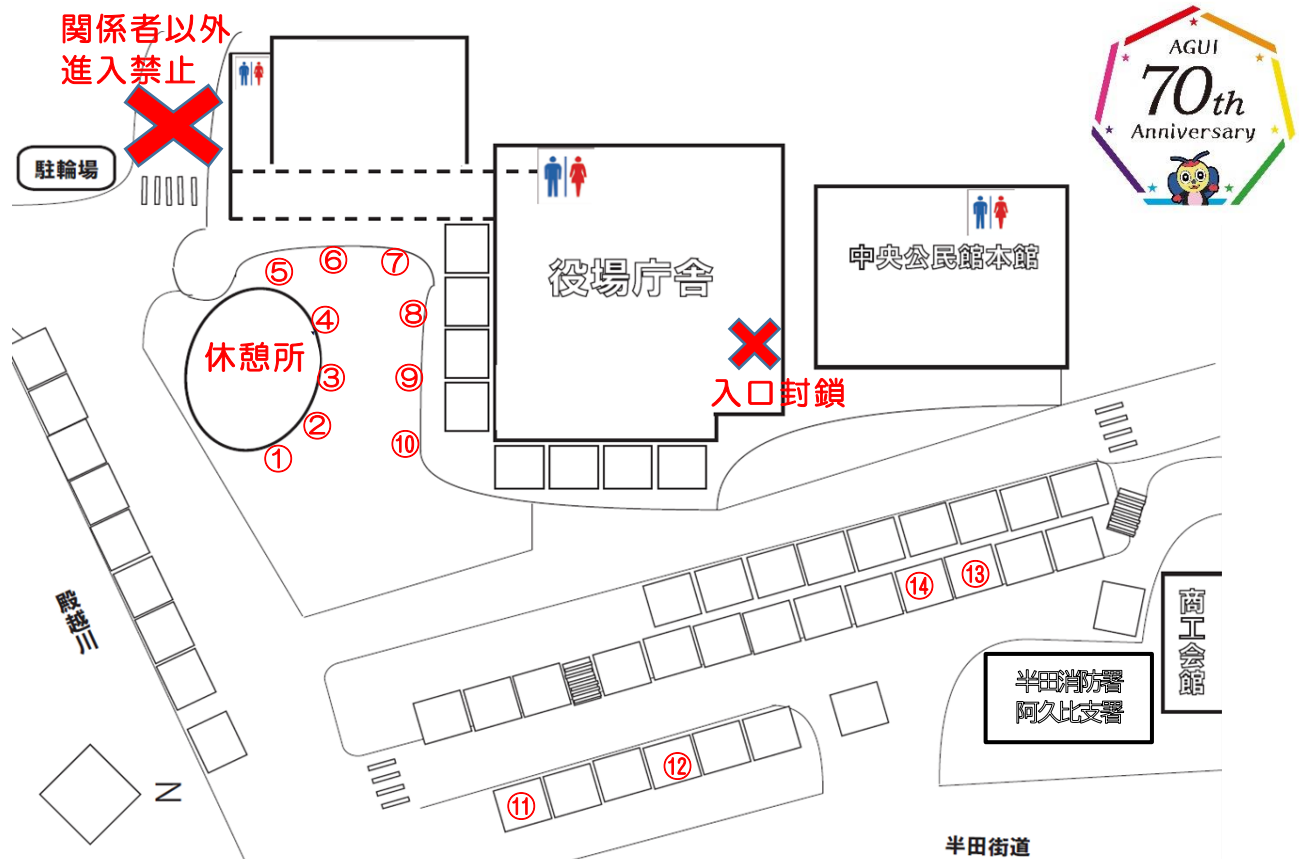

阿久比町制70周年記念あぐい山車まつり 会場レイアウト図

No.	出店名	内容
①	ハム工房コボルト	フランクフルト・ウインナー・焼きそば
②	(株)丸い商店	お茶・ジュース・缶ビール
③	つづき農場(有)千姓	米・野菜・加工品 炊き込みご飯・いなり寿司・ちらし寿司
④	Art&You	子ども向け工作教室
⑤	阿久比町職員会	子ども向け体験（輪投げなど）
⑥	日本福祉大学	子ども向け体験（風ぐるま作りワークショップ）
⑦	阿久比町観光協会	アグピーグッズ・御城印
⑦	丸一酒造(株)	お酒販売・試飲
⑧	阿久比菓子組合	和菓子販売
⑧	(有)ミキライス	箱寿司・巻き寿司・いなり寿司
⑨	坂部フルーツ	オレンジジュース・マーマレード・果物販売
⑨	(株)アグメント	美人そば
⑩	d news aichi agui	あぐいなり・クラフトビール
⑪	SUZUMEI (キッチンカー)	唐揚げ・フランクフルト・ポテト・アメリカンドッグ
⑫	BIRDY COFFEE (キッチンカー)	コーヒー・ワッフル・スムージー・アイスクリーム
⑬	防災交通課	災害用トイレトレーラー、消防団啓発ブース
⑭	半田消防署阿久比支署	子ども向け体験「みらいの消防隊」 (制服体験、消防車・救急車と記念撮影)