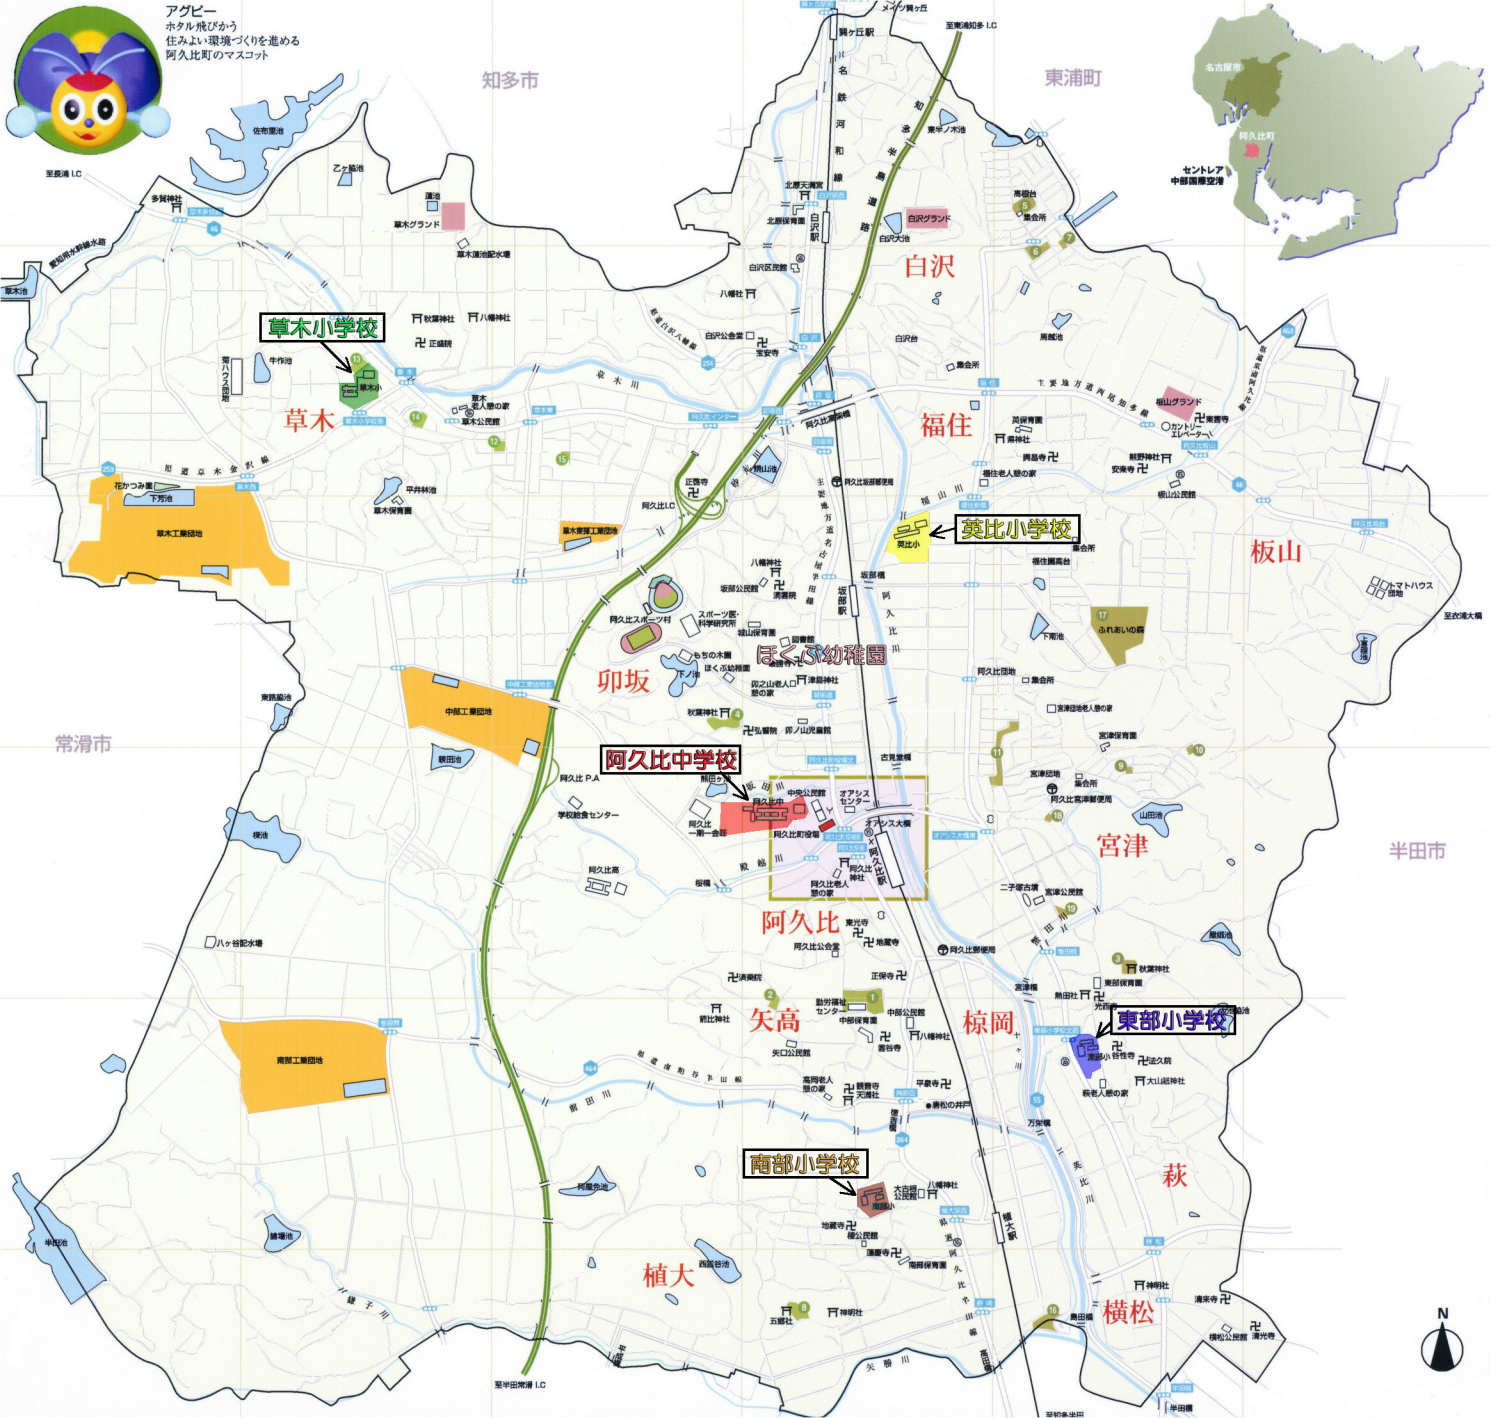

アグビー  
ホテル飛びかう  
住みよい環境づくりを進める  
阿久比町のマスコット

知多市

東浦町

セントレア  
中部国際空港

草木小学校

草木

白沢

福住

葵比小学校

板山

常滑市

卵坂

阿久比中学校

半田市

宮津

阿久比

矢高

棕岡

東部小学校

萩

植大

横松