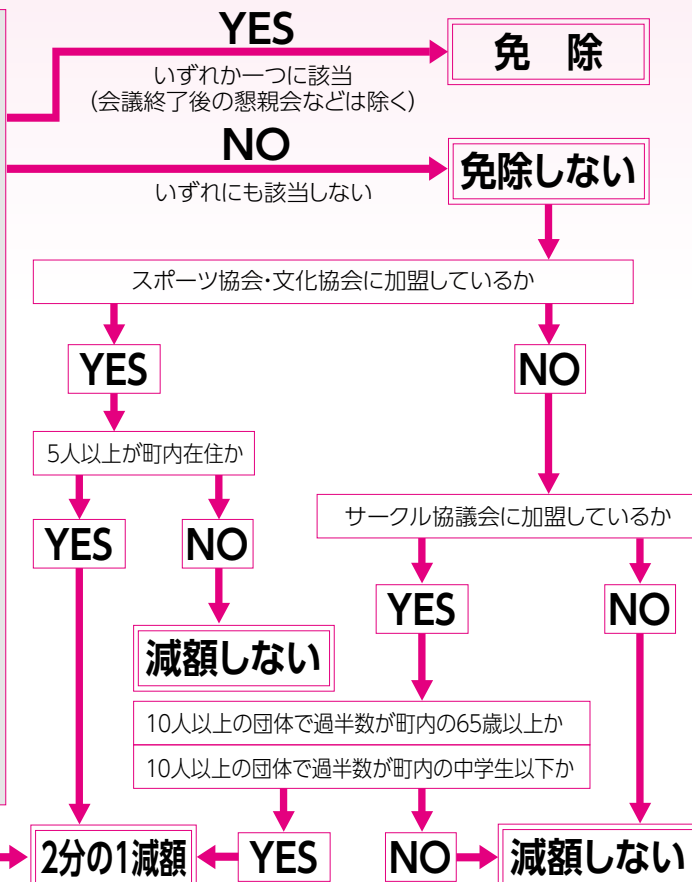

町内在住者5人以上を含む、総合型地域スポーツクラブが所管するスポーツ関係団体

※新たに免除・減額を希望する団体は、スポーツ協会・文化協会・サークル協議会のいずれかに加盟し、減免の許可を受ける必要があります。(継続的な活動を行っている団体が対象)

※丸山公園の夜間照明設備の使用料は減免しません。冷暖房費および中央公民館多目的ホールの設備は免除団体については免除しますが、その他の団体は徴収します。

■問い合わせ先 政策協働課企画政策係 ☎(48) 1111 (内1310・1311)