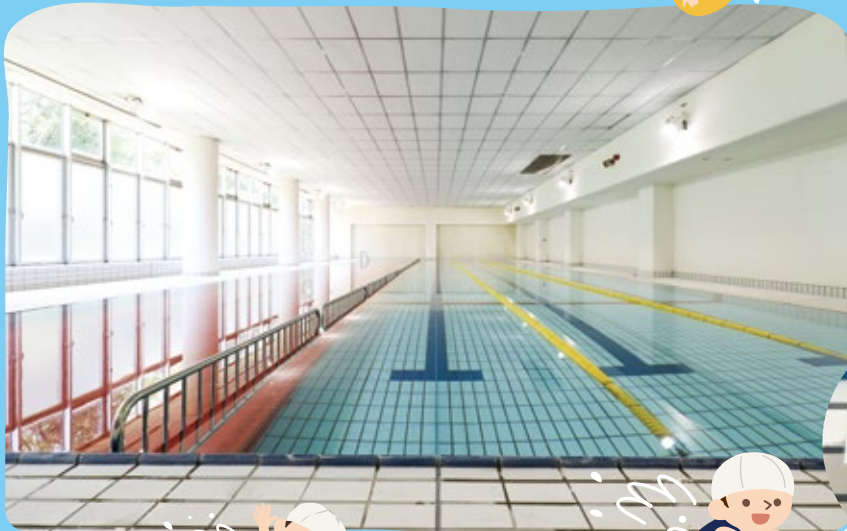

スポーツ村交流センタープールをご紹介します

スポーツ村交流センターの屋内プールが6月27日にプレオープンしました。令和4年度は9月4日まで、無料で一般開放しています。町民の皆さんの健康増進のため、この機会にぜひご利用ください。 ■問い合わせ先 社会教育課体育係 ☎(48)1111(内1228・1229)

1 受付

入口を進むと受付があります。検温と手指の消毒の後、受け付けします。

2 更衣室・設備

新型コロナウイルス感染症対策として、空気清浄機を設置しています。

さらに奥へ進むと更衣室があります。更衣室には荷物管理用の100円リターン式コインロッカーや洗面台、ドライヤーを備えています。

3 プール

プールは全長25メートルで5コースあります。水深は1.2~1.3メートルで、うち1・2コースは0.7~0.8メートルに底上げしているの、小さい子どもも安心です。

※ 小学校3年生以下の子どもは、底上げしてある1・2コースを利用してください。

利用者の目的に合わせてコースが分かれていますので安心して利用してください。

利用者の声

暑くなってきたので、涼みながら運動ができるのが良いと思いました。屋外では日焼けしてしまうので、屋内で運動できる施設はありがたいです。無料なのうれしいですね。