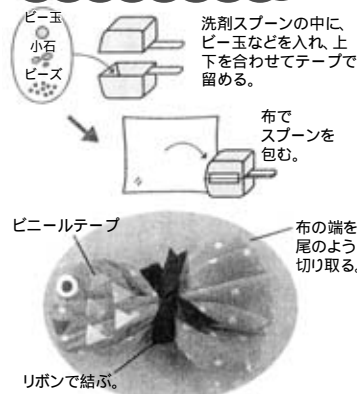

簡単手作りおもちゃ

チャカチャカ スプーン

身の回りにある物を使って、音の出る楽器を作りましょう。素材を変えると、音の変化も楽しめます。