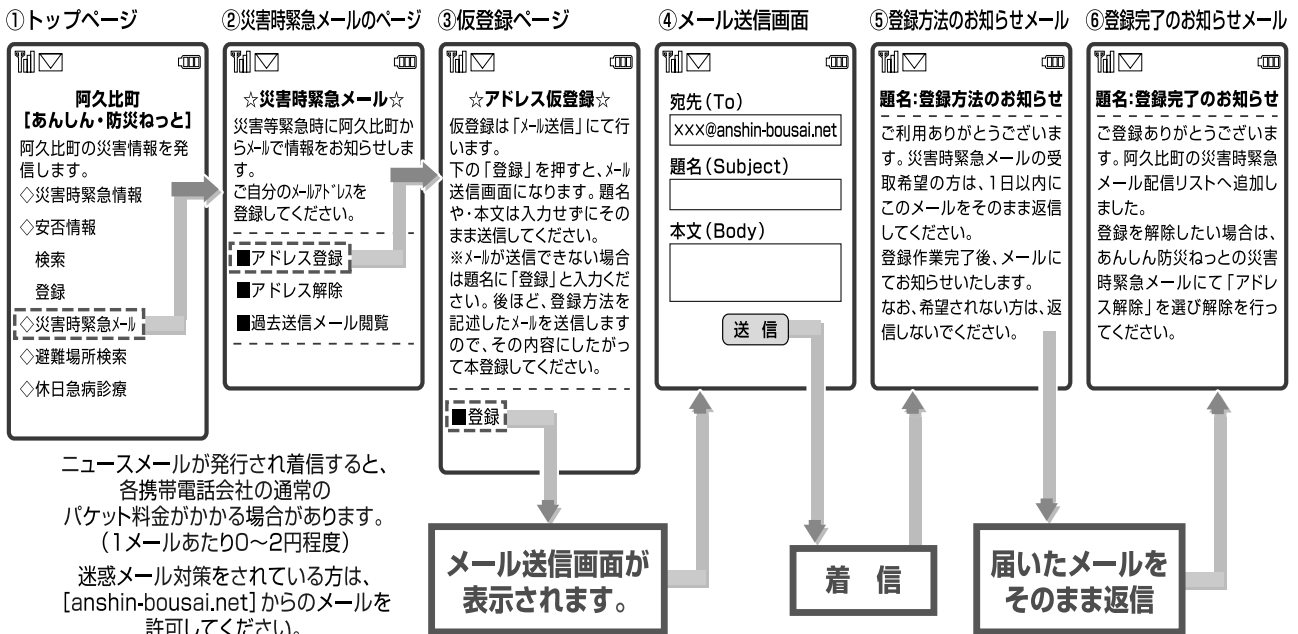

阿久比町『あんしん・防災ねっと』

携帯電話で災害時の緊急情報などをお知らせします。

町では、地震災害などの対策として、災害対策本部の設置状況や避難勧告など、災害に関する情報を迅速、的確に町民の皆さんに伝えるため、「あんしん・防災ねっと」を開設しています。

災害情報などを携帯電話で入手できるほか、携帯電話のメールアドレスを登録することで、登録者に一斉に緊急情報を伝えます。

- すべての携帯端末【i-mode (NTT ドコモ)】【Yahoo! ケータイ(ソフトバンクモバイル)】【Ez Web (au)】に対応しています。

- アドレス <http://www.anshin-bousai.net/agui/>
を携帯電話のインターネット接続画面から入力してください。
阿久比町のホームページからもリンクできます。
阿久比町のホームページ <http://www.town.agui.lg.jp>

メールアドレスの登録

※機種により表示が異なります。

以上の設定で、阿久比町が発信する緊急情報をメールで受信できるようになります。

NTT 災害用伝言ダイヤル^い**171**^{ない}のかけ方

安否の確認などの連絡に家族間や知人などの連絡に活用できます。

利用にあたっての事前契約などは一切不要です。

大規模な災害が発生した時にはNTTの災害用伝言ダイヤルサービスが稼働します。家族や友人など被災した場合の安否の確認や連絡などに活用できます。

災害用伝言ダイヤルサービスの開始はテレビ・ラジオなどで通知されます。

伝言の録音方法

市外局番からダイヤルしてください。

171→**1**→(0000)00-0000→伝言を入れる