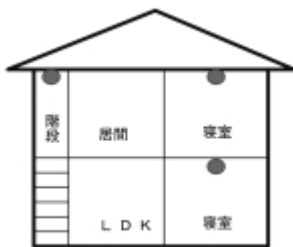

は警報器を示す

住宅用火災警報器の設置に伴い、悪質業者による訪問販売などが予想されますので、十分注意してください。購入は信頼のおける家電販売店などで購入してください。

問い合わせ先 知多中部広域事務組合消防本部予防課
☎(21)1491