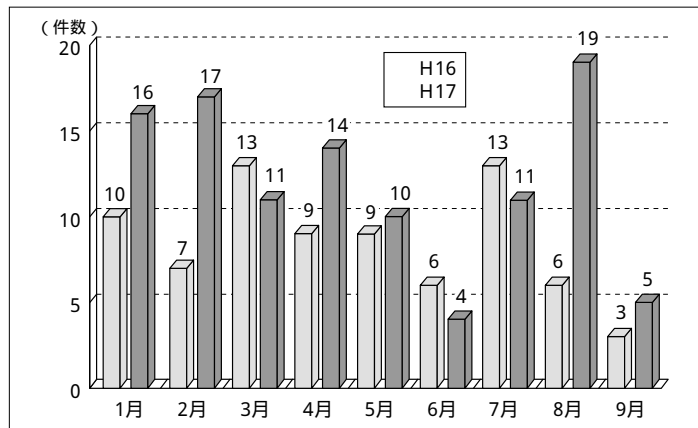

住宅火災を防ぐために

- 天ぷらを揚げているときはその場を離れない。離れるときは必ず火を消すこと。
- 放火に注意。家の周りに燃えやすい物を放置しない。
- 石油暖房器具のカセットタンクのカップ取り付けは確実に。
- 寝たばこ、吸いかけたばこは置きっぱなしにしない。

住宅用火災警報器の設置が義務化されました

住宅による火災での死者が増加していることから、消防法の一部が改正され、一般住宅と共同住宅（アパートなど）に住宅用火災警報器の設置が義務付けられました。

新築は平成十八年六月一日から設置義務となり、既存（建築済の住宅など）のものは平成二十年五月三十一日までに設置しなければなりません。

設置基準など詳細については、火災予防条例で定められています。主な設置場所については次のとおりです。

寝室・階段・廊下