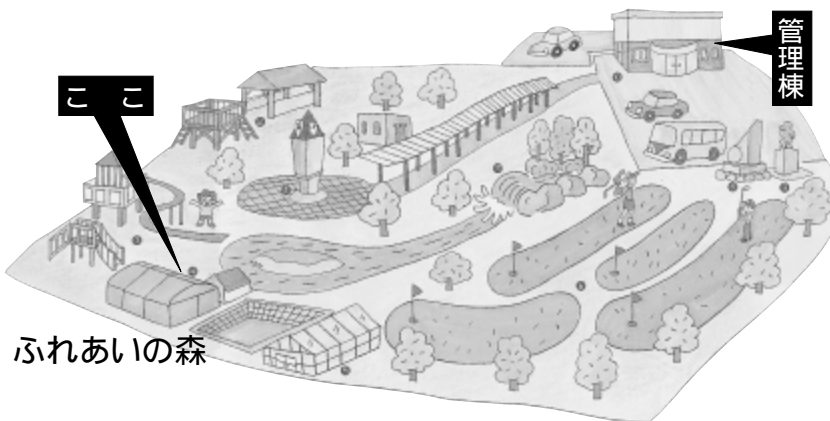

6月24日(金)・25日(土) ほたる観察会

入場無料です。
雨天でも開催します。

問い合わせ先
企画財政課 ☎(48)1111(内204・303)

ホタル養殖場と観察室を夜間開放して、ホタル養殖場で育てたヘイケボタルが、淡い光を放ちながら飛びかう姿を観察します。このホタルを育てたホタル専門員などが、ホタルについての説明も行います。

日時 6月24日(金)
6月25日(土)
午後7時半～午後9時
場所 ふれあいの森
ホタル養殖場・観察室

7月1日は、 あぐいほたるの日です

平成6年7月1日に阿久比町で開催した「ほたるサミットあぐい'94」。

これを記念し、毎年7月1日を“あぐいほたるの日”と制定しました。

アグビー

ほたるポスター作品展

小中学生が描いたホタル保護啓発ポスターの優秀作品を展示します。

日時 6月21日(火)～
6月26日(日)
午前9時～午後7時
場所 ふれあいの森 体育室

東部小学校でも校内の養殖場「ホタルワールド」で成虫観察会を行います。