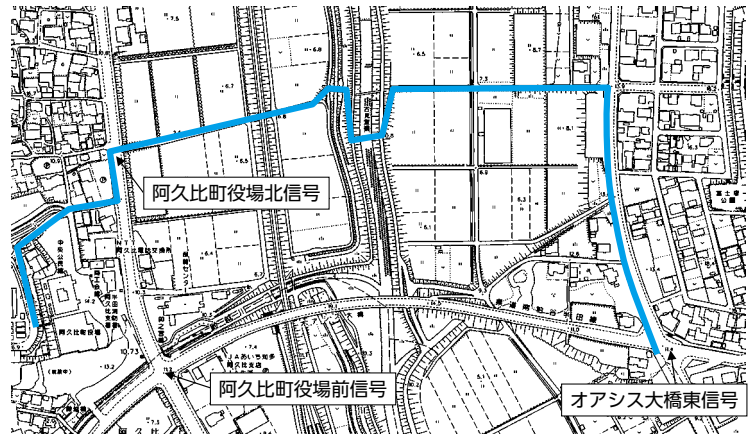

中学生の通学路が変わります

現在、陽なたの丘地区から自転車通学する生徒はオアシス大橋を利用しています。生徒の増加に伴う安全性を考慮し、通学路を9月1日(木)下校時から右図のとおり変更します。

通学時間帯には多くの生徒が通行します。周辺道路を利用する際には、安全に生徒が通学するためにご協力をお願いします。

■問い合わせ先

学校教育課庶務係

☎(48)1111

(内1230・1231)

令和4年9月1日から1年間限定で旧ごみ袋(黄色)を使用します

どちらも使用可能です

原油価格の高騰により、指定ごみ袋の製品価格も高騰し、入荷しにくい状況にあります。

指定ごみ袋を安定供給していくため、代替品として旧ごみ袋(黄色)を店頭販売します。販売価格(処理手数料)に変更はありません。

■使用期間 令和4年9月1日(木)から令和5年8月31日(木)まで

※ 使用期間が過ぎて余った旧ごみ袋は、未使用・未開封でも新ロールごみ袋と交換しませんのでご注意ください。

■問い合わせ先 建設環境課環境係

☎(48)1111(内1211・1212)