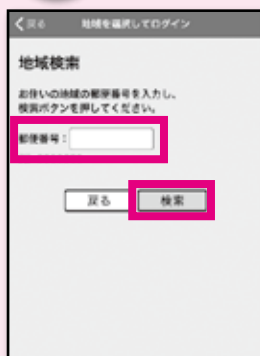

AguNavi(アグナビ)ログイン方法

スマートフォン版アプリを利用開始するには専用アプリ「ライフビジョン」をインストールして初期設定を行う必要があります。

アプリ利用料無料
※ 通信料は利用者負担

1 「ライフビジョン」アプリを検索し、インストールする

下のコードを読み取るか、アプリダウンロードストアで「ライフビジョン」と検索し、アプリをインストール。

2

インストール完了後、スマートフォンのホーム画面にアイコンが表示されるのでアイコンをタップ。

3

「ライフビジョン」アプリの初期設定を行う

「地域を選択してログイン」を選択

4

郵便番号を入力してから「検索」を選択。

5

自治体名が表示されたら「次へ」を選択。

6