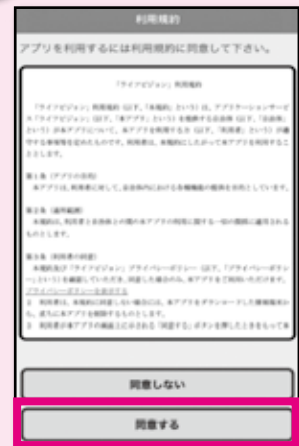

利用規約確認画面が表示されるので、「同意する」を選択。

ログイン完了