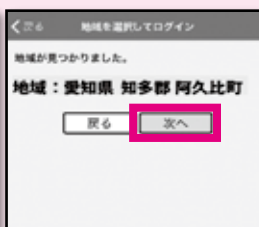

3

「ライフビジョン」アプリの初期設定を行う

「地域を選択してログイン」を選択

4

郵便番号を入力してから「検索」を選択。

5

自治体名が表示されたら「次へ」を選択。

6