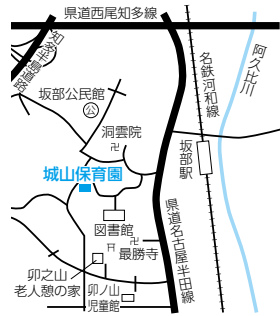

### 保育時間

**早朝保育**  
午前7時30分～午前8時  
平日：午前8時～午後4時  
土：午前8時～正午  
**延長保育**  
平日：午後4時～午後7時  
土：正午～午後4時

※ 土曜日の  
保育は英比  
保育園で行  
います。

## E 社会福祉法人 昭真会 東部保育園

宮津字宮本26-1 ☎(48)8812

定 100人 入 生後6カ月～