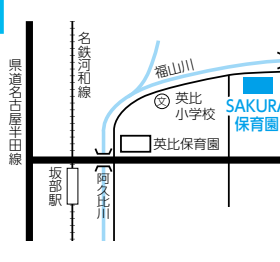

I 特定非営利活動法人 プレマクラブ SAKURA保育園

福住字井掘49 ☎(48)2105

定 64人 入 生後6カ月～