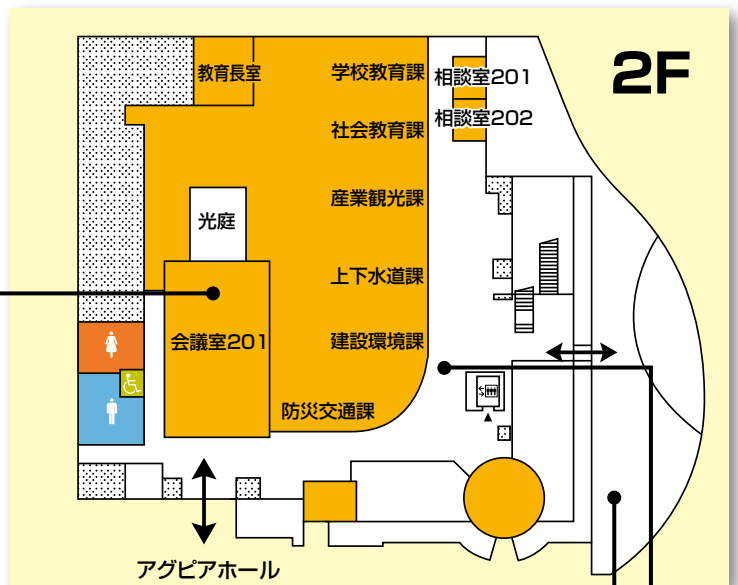

庁舎棟の紹介

庁舎棟は、1階に窓口部門を集約して利便性を高めるとともに、町民の皆さんが活動できるスペースなどを設け、誰にでも利用しやすい造りとなっています。縁側モールで庁舎棟・アグピアホール・中央公民館の新旧の施設を結び、建物全体の一体感や動線の連続性を高めています。

会議室201

確定申告や大きな会議などに利用します。災害時は、災害対策本部となります。

1階トイレ

アグピアホールの大きな催しの際にも利用できます。

縁側モール

2階窓口

総合案内

1階窓口