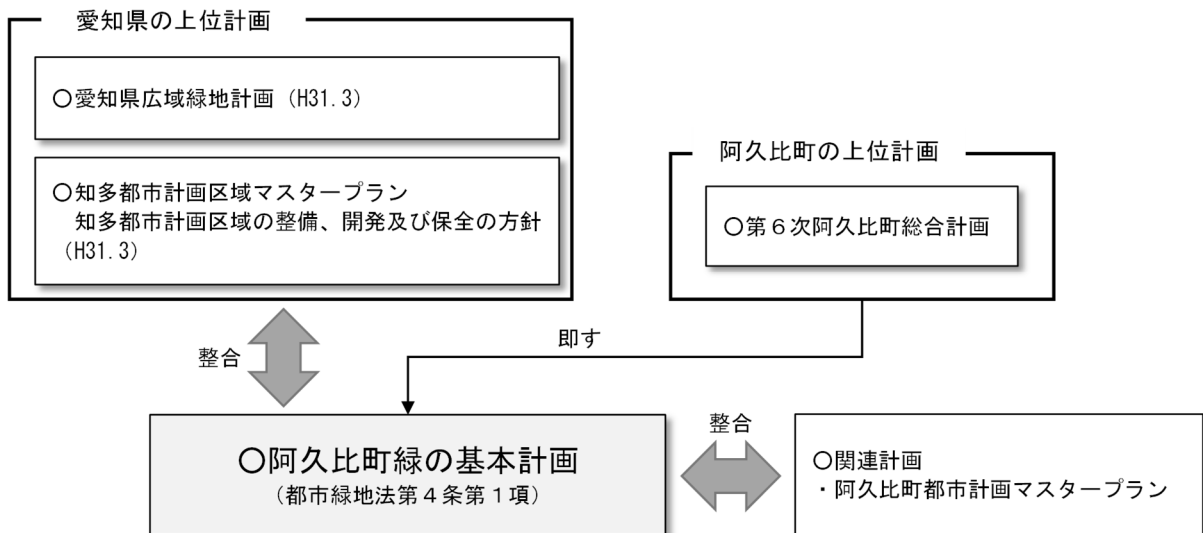

序章 阿久比町緑の基本計画の改定方針

序－1 計画改定の目的

本町では、平成18年（2006年）3月に令和2年（2020年）を目標年次とする「阿久比町緑の基本計画」を策定し、都市公園の整備や公共施設の緑化など様々な取組を進めています。その間、社会情勢の変化とともに、都市緑地法や都市公園法等が改正されるなど、緑に関する制度の見直しもされています。

今回、目標年次の令和2年（2020年）に達し、「阿久比町総合計画」や「阿久比町都市計画マスタープラン」も改定時期となることから、これらの計画などとの整合を図りながら、新たな緑の基本計画（以下「本計画」という。）を策定し、都市における緑地の適正な保全及び緑化の推進を総合的かつ計画的に実施できるよう定めています。

序－2 計画の位置づけ

本町の総合的な将来計画として、第6次阿久比町総合計画に即すほか、都市計画マスタープランとの整合を持って策定することが求められます。

また、愛知県が定める「愛知県広域緑地計画」や「知多都市計画区域の整備、開発及び保全の方針」との整合を持つことが求められます。

■阿久比町緑の基本計画の位置づけ