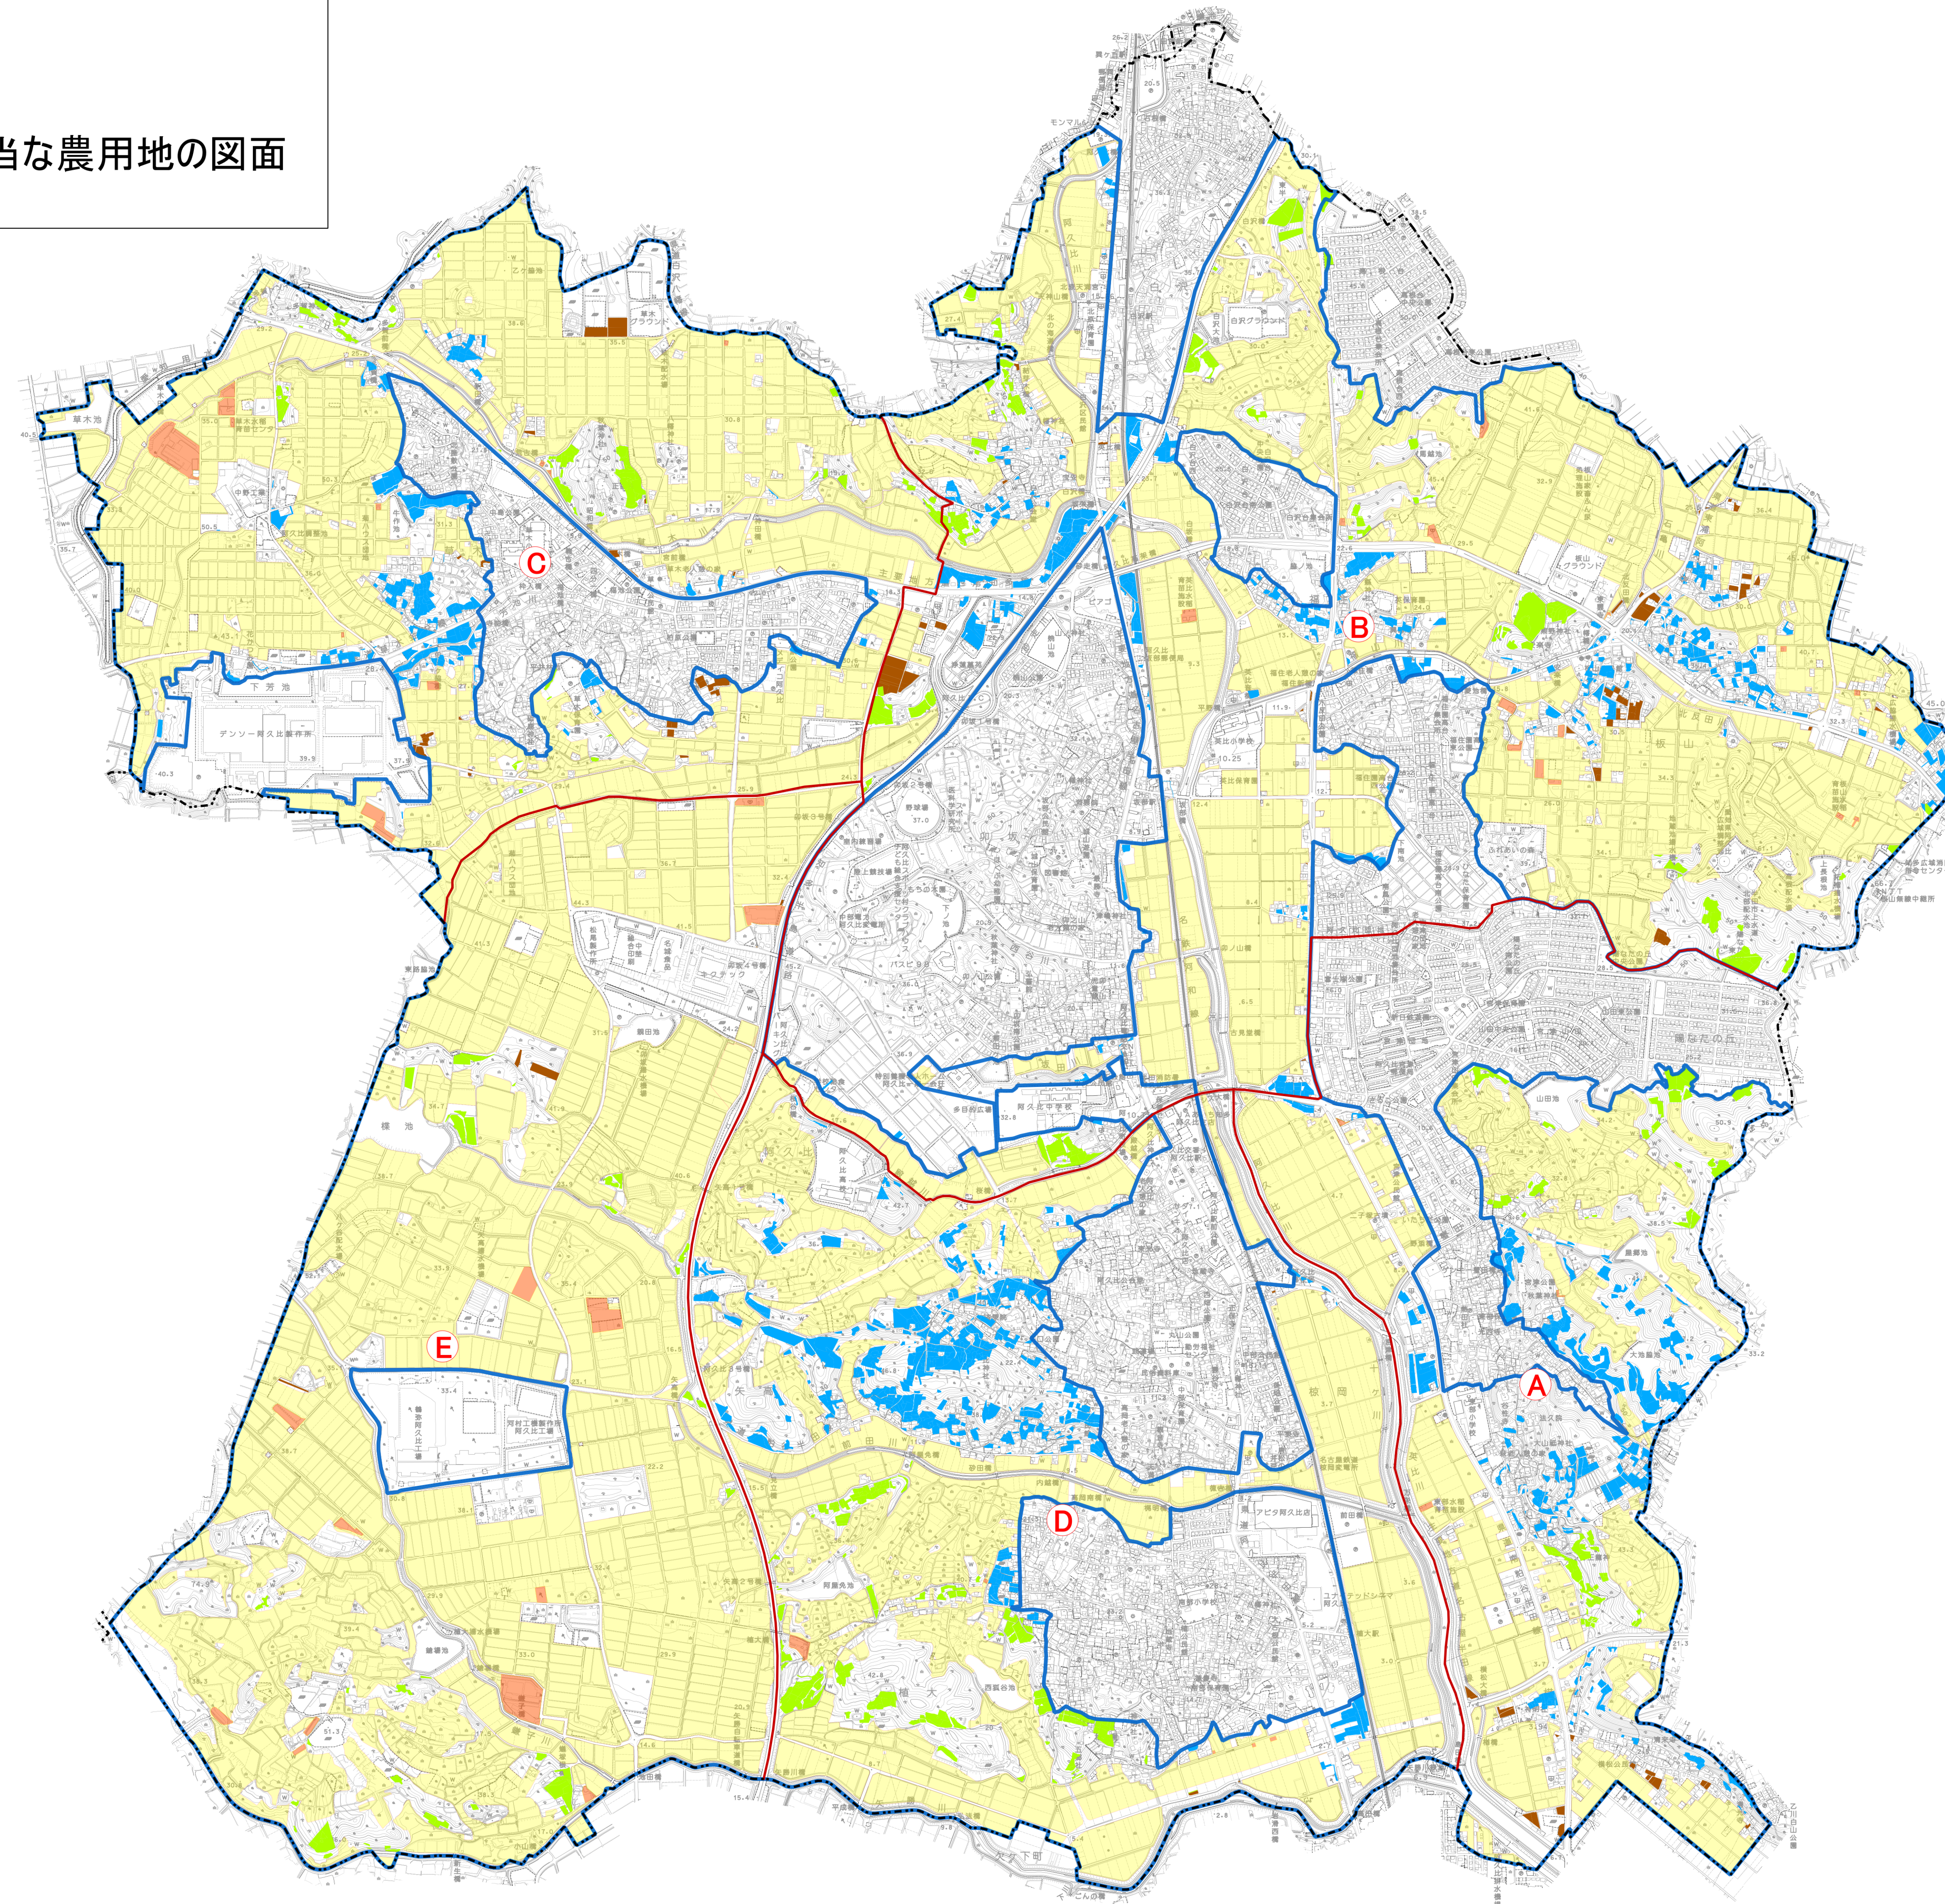

# 愛知県知多郡阿久比町

整備計画付図7号

農用地区域に含めないことが相当な農用地の図面

地区番号	地区名
A	東部地区
B	英比地区
C	草木地区
D	南部地区
E	阿久比西部地区

凡例	
-----	市界線
- - - - -	町界線
-----	地区界
-----	農業振興地域界
-----	農用地
-----	農業用施設用地
-----	集落介在の農用地
-----	近代化を図ることが相当でない農用地
-----	その他の農用地