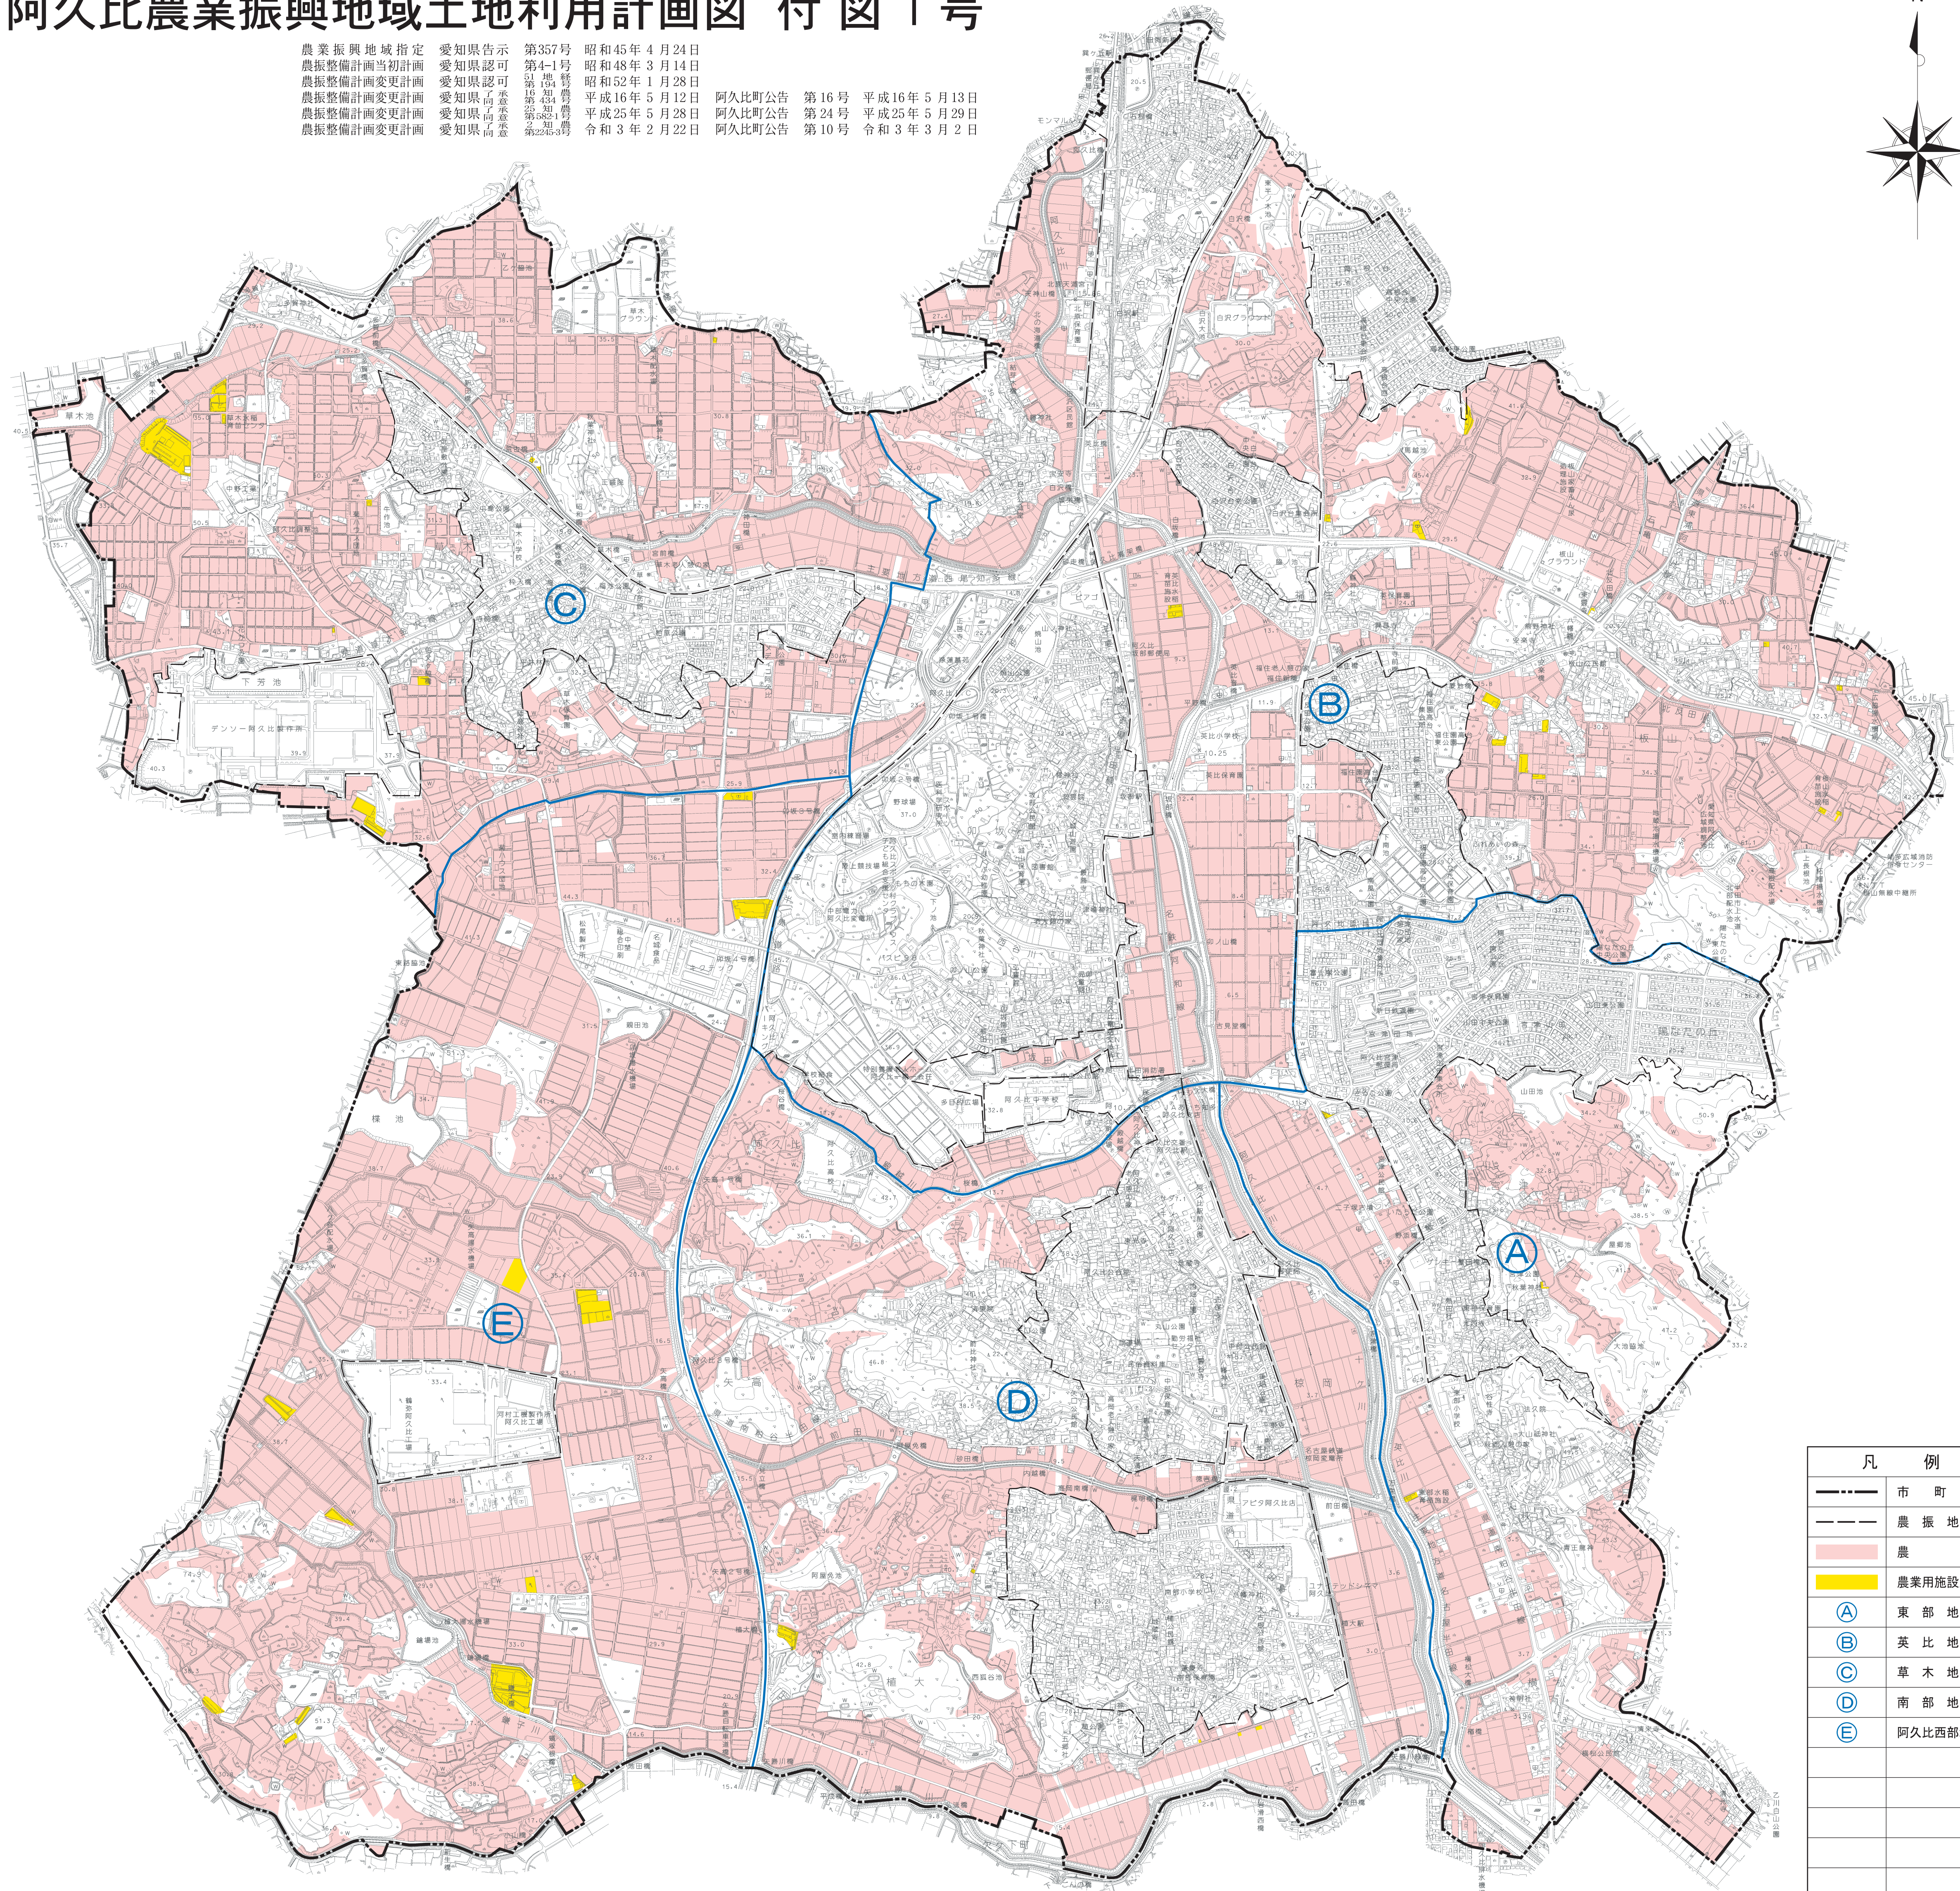

阿久比農業振興地域土地利用計画図 付図1号

農業振興地域指定 愛知県告示 第357号 昭和45年4月24日
 農振整備計画当初計画 愛知県認可 第4-1号 昭和48年3月14日
 農振整備計画変更計画 愛知県認可 第15号 昭和52年1月28日
 農振整備計画変更計画 愛知県認可 第25号 平成16年5月12日
 農振整備計画変更計画 愛知県認可 第68号 平成25年5月28日
 農振整備計画変更計画 愛知県認可 第223号 令和3年2月22日

阿久比町公告 第16号 平成16年5月13日
 阿久比町公告 第24号 平成25年5月29日
 阿久比町公告 第10号 令和3年3月2日

凡 例	
——	市 町 界
- - - -	農 振 地 域
■	農 地
■	農業用施設用地
Ⓐ	東 部 地 区
Ⓑ	英 比 地 区
Ⓒ	草 木 地 区
Ⓓ	南 部 地 区
Ⓔ	阿久比西部地区