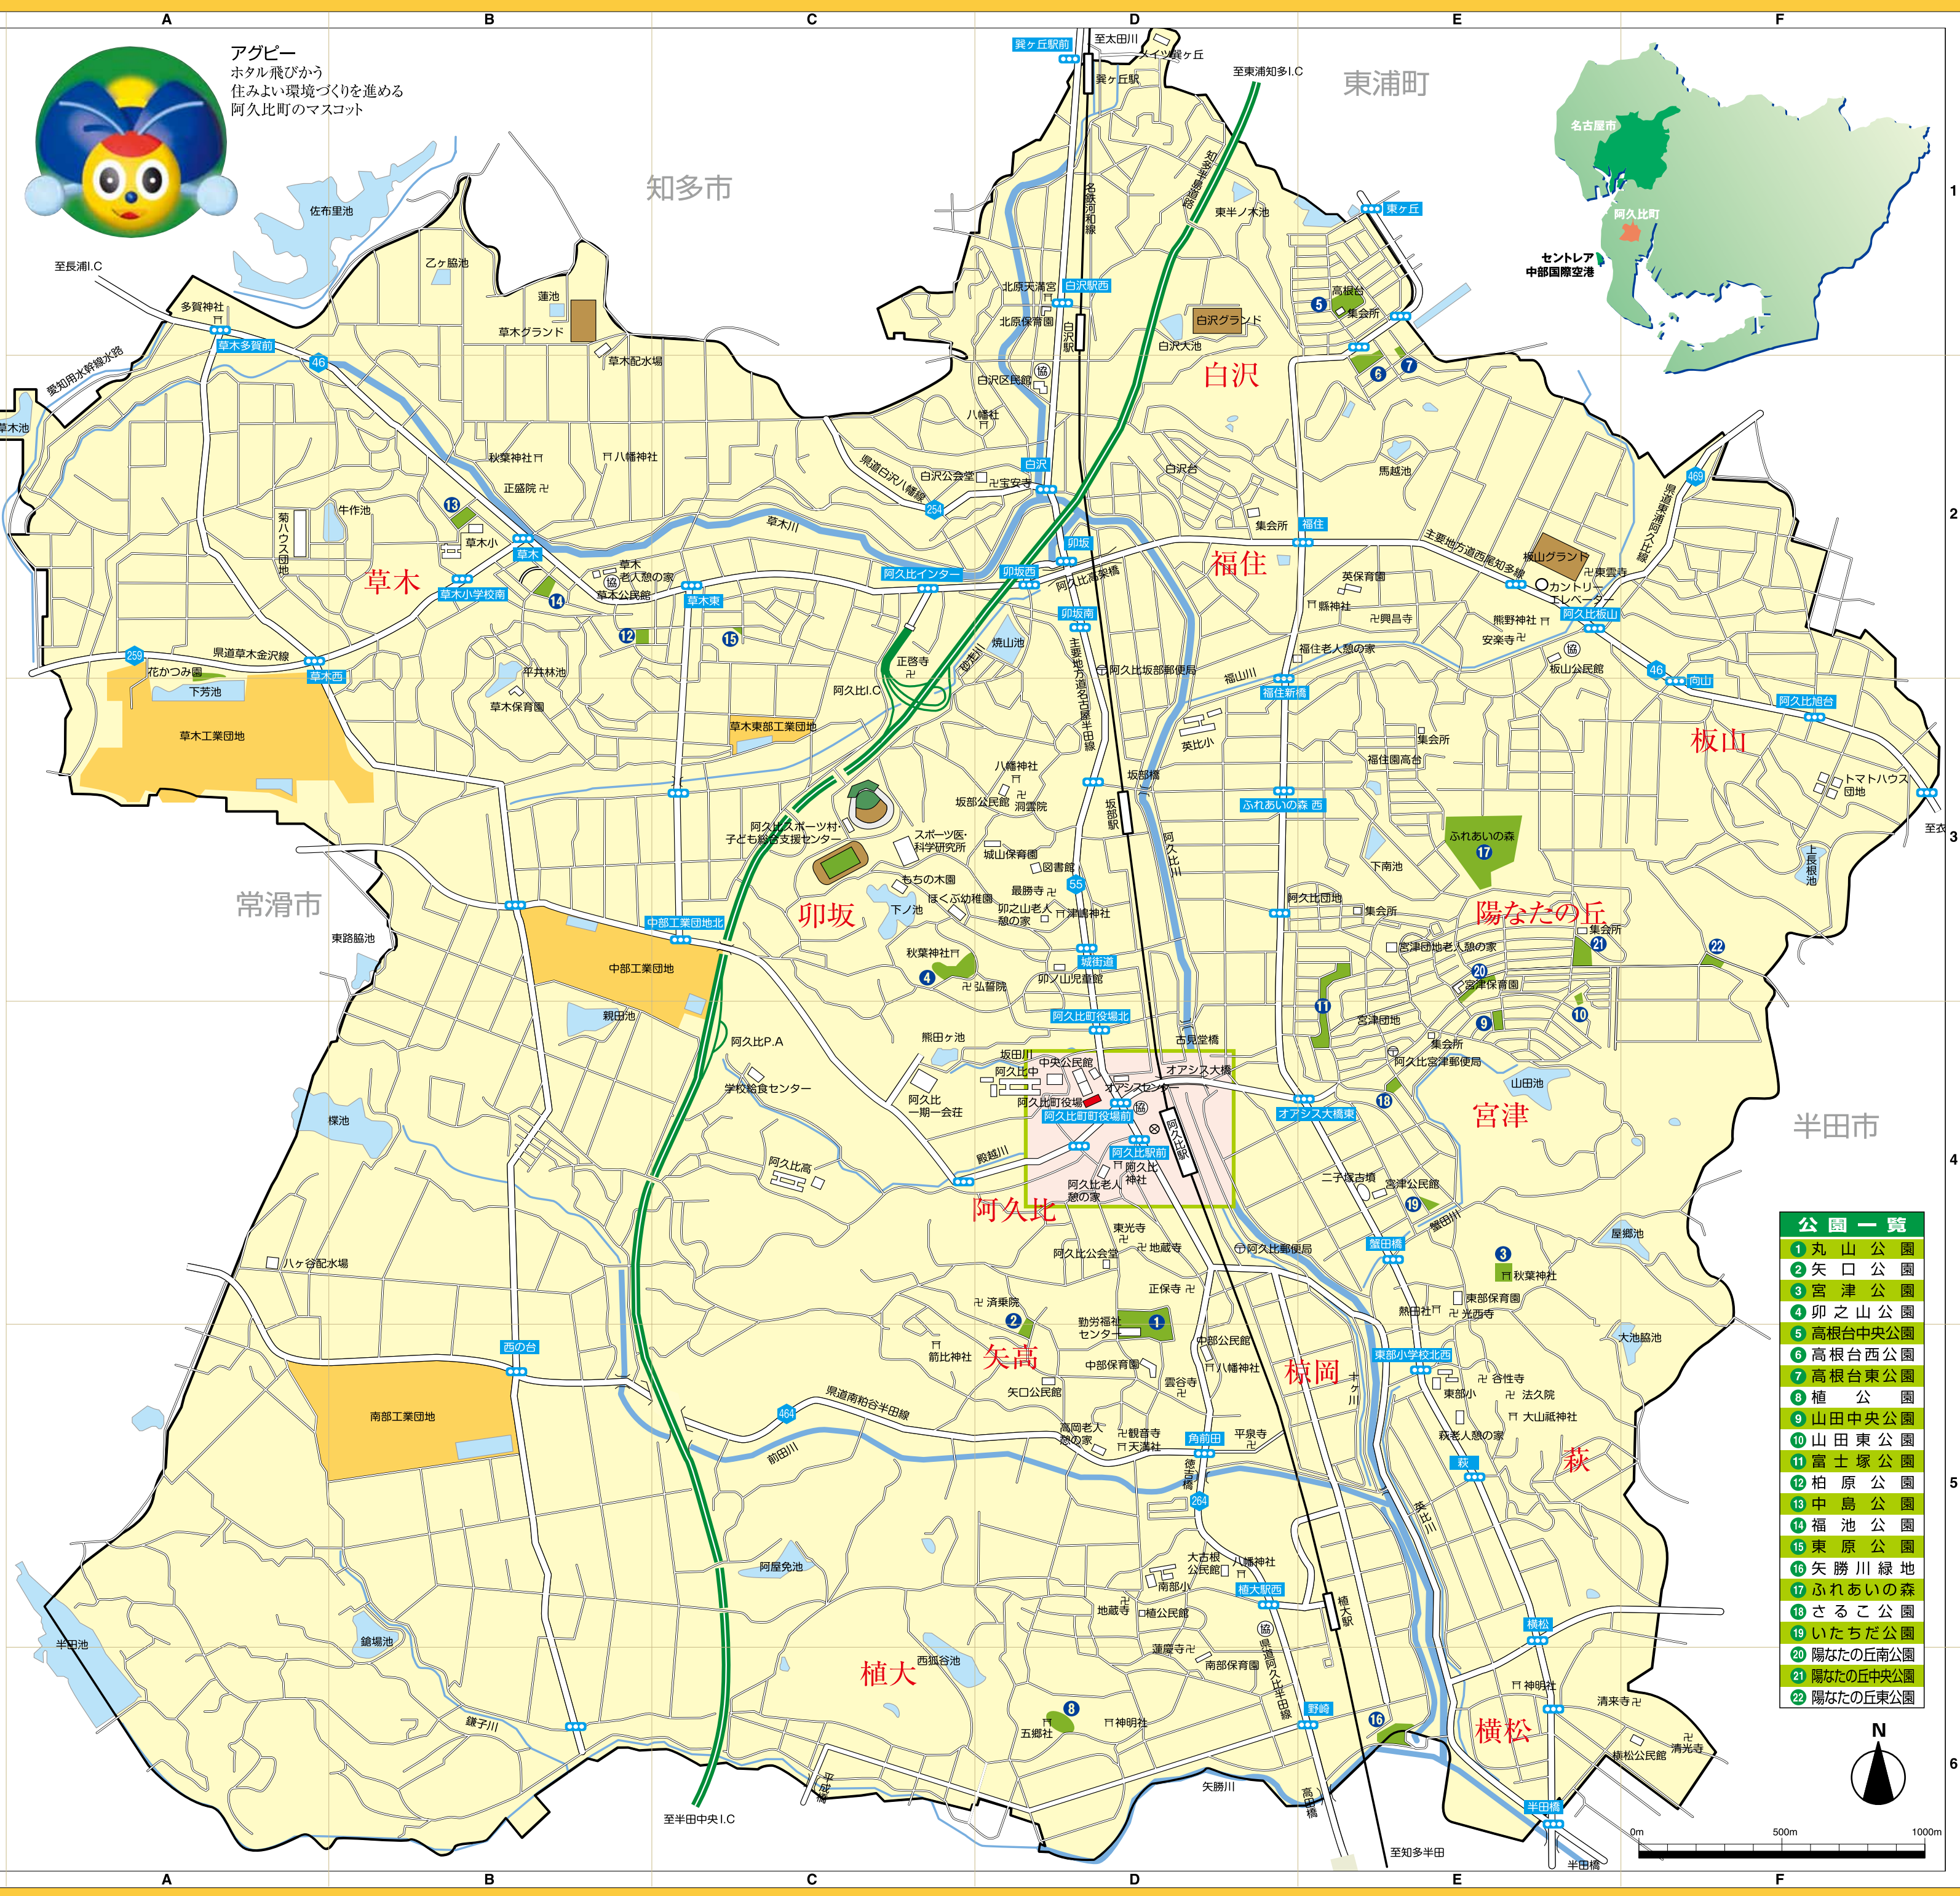

あぐいタウン Town Map Of Agui マップ

アグビー
ホタル飛びかう
住みよい環境づくりを進める
阿久比町のマスコット

公共施設等一覧 (所在地:愛知県知多郡阿久比町/市外局番:0569)

名称	所在地	電話番号	位置
阿久比町役場	大字卯坂字殿越50	48-1111	D-4
オアシスセンター(保健センター)	大字卯坂字丸の内85	48-1111	D-4
地域包括支援センター	大字卯坂字殿越50	48-1111	D-4
学校給食センター	大字卯坂字中親田70	48-5111	C-4
図書館	大字卯坂字栗之木谷32-4	48-6231	D-3
中央公民館本館	大字卯坂字殿越50	48-1111	D-4
中央公民館南館	大字卯坂字殿越50	48-1111	D-4
ふれあいの森	大字板山字比沙田78	48-8431	E-3
阿久比スポーツ村	大字卯坂字浅間裏3-2	49-2500	C-3
教育相談センター(子ども総合支援センター内)	大字卯坂字浅間裏3-2	49-2550	C-3
子育て支援センター(子ども総合支援センター内)	大字卯坂字浅間裏3-2	47-0369	C-3
東部小学校	大字宮津字宮平柴15	48-0041	E-5
英比小学校	大字卯坂字北大平77	48-0022	D-3
草木小学校	大字草木字中郷74	48-0053	B-2
南部小学校	大字植大字北後24	48-0014	D-5
阿久比中学校	大字卯坂字半田ヶ峯1	48-0050	D-4
勤労福祉センター(エスパランス丸山)	大字椋岡字丸山14-1	48-6644	D-5
県立阿久比高等学校	大字阿久比字尾社2-1	48-7111	C-4
ほくぶ幼稚園	大字卯坂字西谷63	48-5605	C-3
英保育園	大字福住字東脇65	48-0149	E-2
草木保育園	大字草木字平井林1-3	48-0903	B-3
北原保育園	大字白沢字天神前29	48-2986	D-1
宮津保育園	陽なたの丘1丁目9	48-5002	E-3
城山保育園	大字卯坂字栗之木谷5	48-5001	D-3
東部保育園	大字宮津字宮本21	48-8812	E-4
中部保育園	大字椋岡字長光寺25	48-0504	D-5
南部保育園	大字植大字石坂36	48-6603	D-6
坂部公民館	大字卯坂字八神52	48-5060	D-3
中部公民館	大字椋岡字南畑9-1	48-2613	D-5
板山公民館	大字板山字本郷75-1	48-0081	E-2
草木公民館	大字草木字堀田25-1	48-0086	B-2
宮津公民館	大字宮津字二子東16	48-3548	E-4
白沢区民館	大字白沢字天神前54-2	48-4325	D-2
卯ノ山児童館	大字卯坂字神田2-1	48-4430	D-3
阿久比老人憩の家	大字阿久比字北下川149-3	48-3536	D-4
福住老人憩の家	大字福住字平野4-1	48-6851	D-2
高岡老人憩の家	大字矢高字三ノ山高9-1	48-6850	D-5
萩老人憩の家	大字萩字曾根7-18	48-3538	E-5
卯之山老人憩の家	大字卯坂字北ノ浦58-1	48-3547	D-3
宮津団地老人憩の家	大字宮津字小廻間1-47	48-1699	E-3
草木老人憩の家	大字草木字平井堀35-1	48-2539	B-2
もちの木園	大字卯坂字下同志鐘40-3	48-3885	C-3
阿久比郵便局	大字椋岡字中長19-7	48-3000	D-4
阿久比坂部郵便局	大字卯坂字一丁目90-4	48-3500	D-2
阿久比宮津郵便局	大字宮津字新海山1-3	48-3400	E-4
半田警察署阿久比交番	大字阿久比字駅前一丁目12	21-0110	D-4
半田消防署阿久比支署	大字卯坂字古見堂48	47-0119	D-4
阿久比町商工会	大字卯坂字古見堂48	48-7085	D-4
阿久比町社会福祉協議会	大字卯坂字殿越50	48-1111	D-4

- ### 公園一覧
- 1 丸山公園
 - 2 矢口公園
 - 3 宮津公園
 - 4 卯之山公園
 - 5 高根台中央公園
 - 6 高根台西公園
 - 7 高根台東公園
 - 8 植大公園
 - 9 山田中央公園
 - 10 山田東公園
 - 11 富士塚公園
 - 12 柏原公園
 - 13 中島公園
 - 14 福池公園
 - 15 東原公園
 - 16 矢勝川緑地
 - 17 ふれあいの森
 - 18 さるこ公園
 - 19 いたただ公園
 - 20 陽なたの丘南公園
 - 21 陽なたの丘中央公園
 - 22 陽なたの丘東公園

0m 500m 1000m