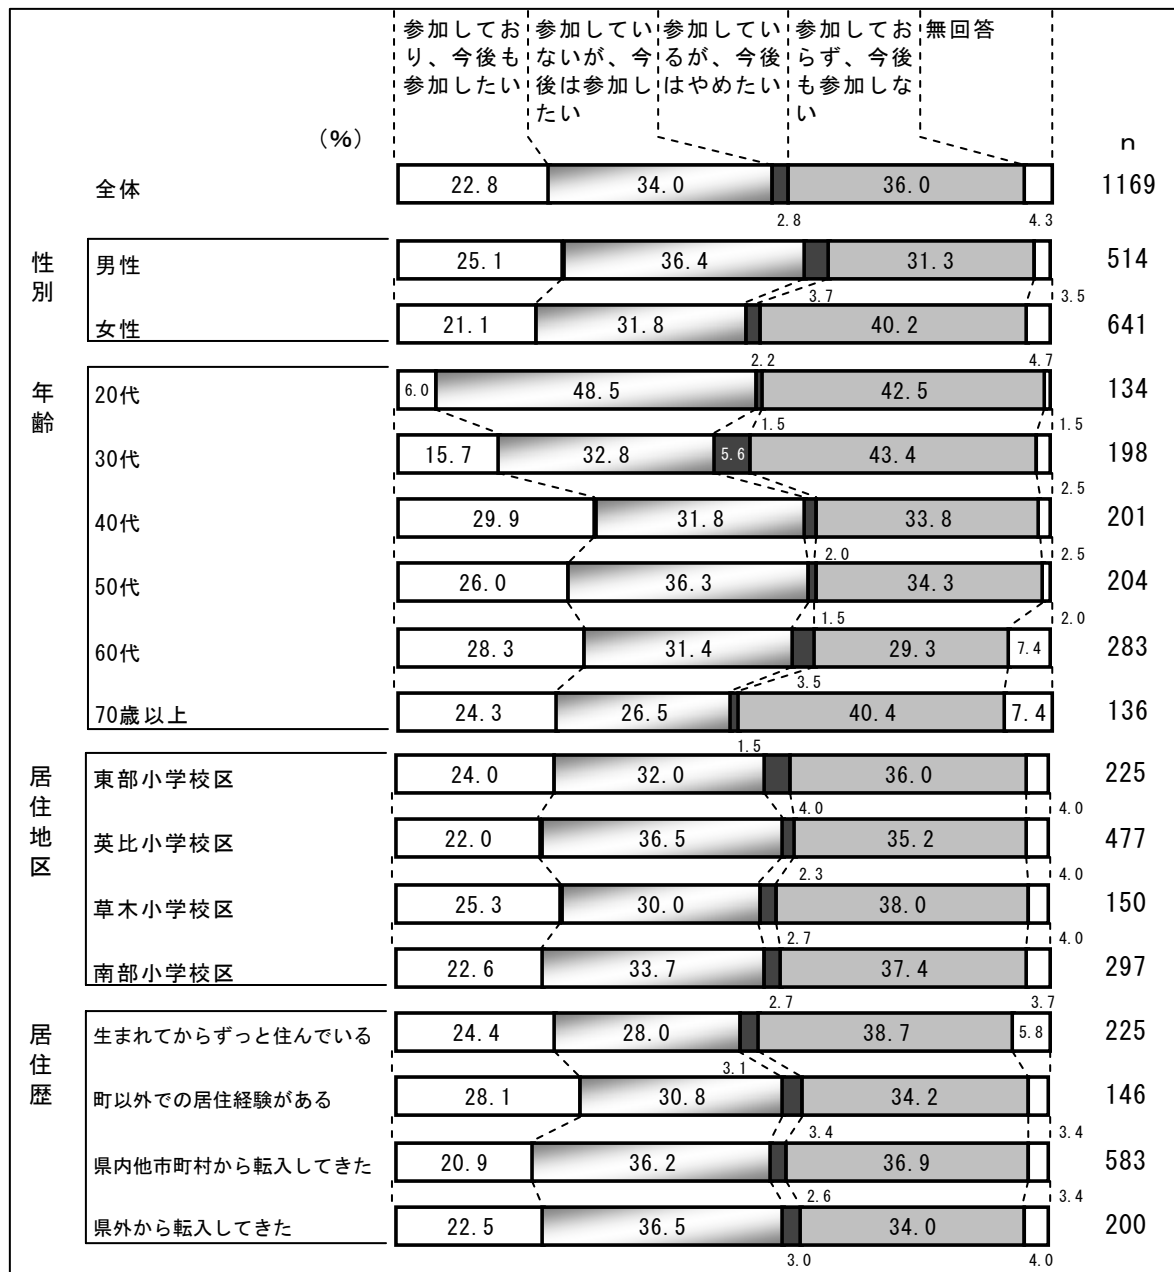

図表 45 地域活動・ボランティア活動について（全体、性別、年齢、居住地区、居住歴）