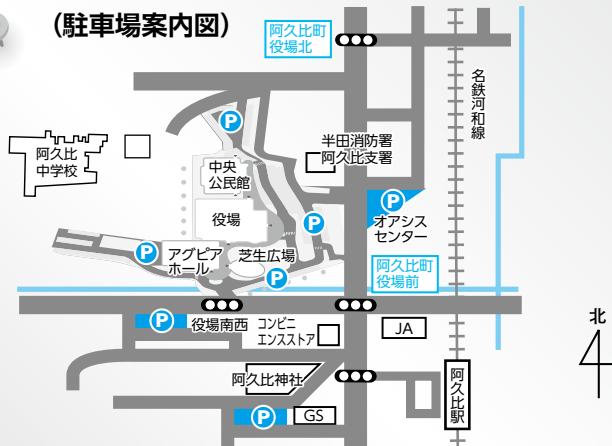

阿久比町家庭教育推進事業

野外音楽会を開催

入場無料

(事前申込み不要)

バルーンアート
プレゼント
午後6時～
午後6時50分

夜店も
あります
(雨天中止)

夏の夜に親子で音楽を楽しみませんか。

■日時 7月23日(日) 午後7時～午後8時30分

■場所 役場芝生広場

[雨天時はアグピアホール(中央公民館多目的ホール)]

※ 芝生の上で演奏を聴くため、敷物を持参してください。

※ 駐車場には限りがありますので、乗り合わせにご協力ください。

■演奏 阿久比吹奏楽団

■共演 Step Play Dance Company(ダンス)、あぐい騰(よさこい)

■曲目 『みんなの童謡コレクション』『あいうえおんがく』『新時代』『となりのトトロ
コレクション』など(指揮者体験もあります。)

■問い合わせ先 社会教育課社会教育係 ☎(48) 1111(内1229)

(駐車場案内図)

阿久比町
マスコットキャラクター

阿久比町民憲章

わたしたち阿久比町民は、ここに町民憲章を定め、よりよい町づくりに努めることを誓います。

- ◎ホテル飛びかう、豊かな自然を守ります。
- ◎歴史と伝統を守り、教養を高めます。
- ◎スポーツに親しみ、健康で明るい家庭をつくります。
- ◎オアシス運動をすすめ、笑顔あふれるまちをつくります。
- ◎ボランティア活動に、すすんで参加します。

■発行/阿久比町(〒470-2292 愛知県知多郡阿久比町 大字卯坂字殿越50 ☎0569(48)1111)

編集/総務部政策協働課

■阿久比町ホームページ <https://www.town.agui.lg.jp/>
資源を大切に!この用紙は再生紙を使用しています。

人口と世帯

世帯数	11,008 (+15)	5月中の異動	
人口	28,333人(-9)	出生	14 転入 71
男	14,020人(-13)	死亡	27 転出 67
女	14,313人(+4)		

( )は前月との増減数 令和5年6月1日現在

目の不自由な方が広報あぐいを利用できるよう声の広報ボランティア「あいうえお」がCDに音訳録音しています。録音したCDを利用希望者へ無料で送付しています。利用希望者は、下記までご連絡ください。

■問い合わせ先 町社会福祉協議会・ボランティアセンター ☎(48)1111(内1523)