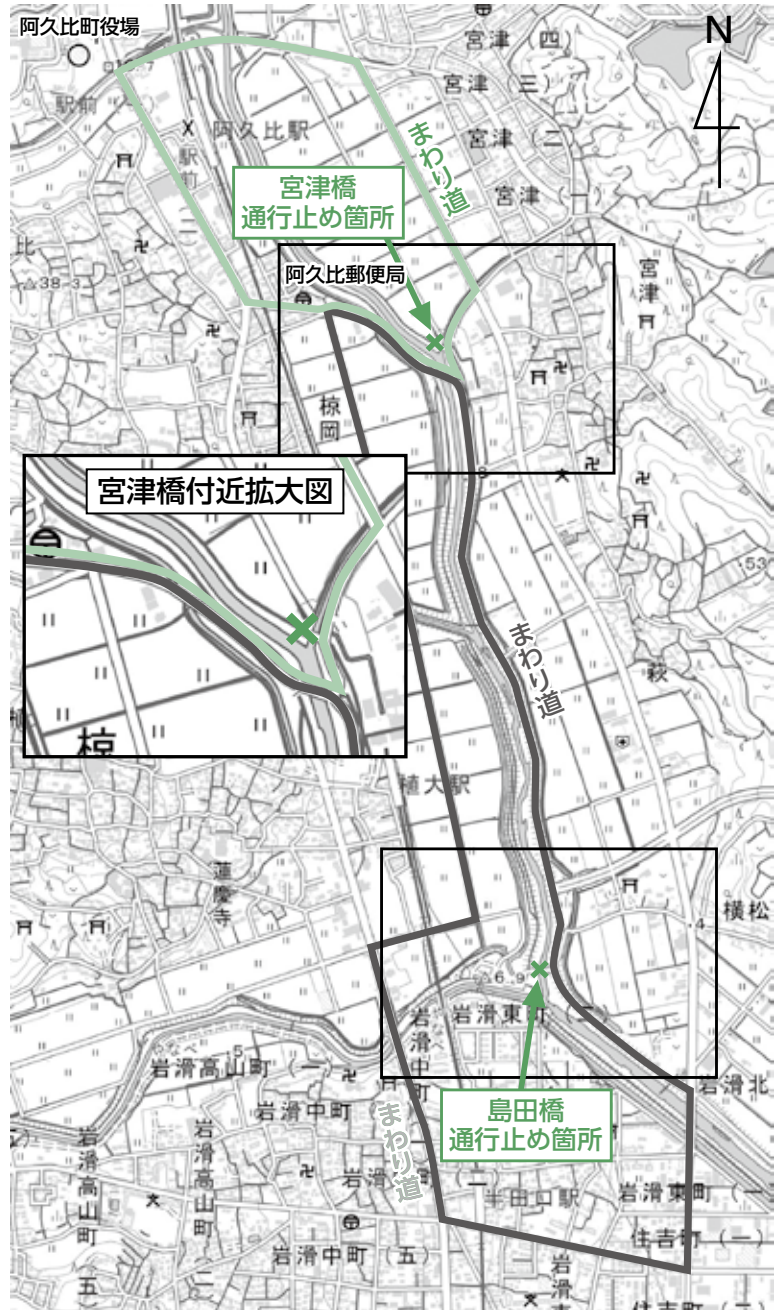

宮津橋と島田橋は 令和4年1月11日(火)は 通行できません

橋梁の維持管理のため「宮津橋」「島田橋」の橋梁点検を行います。橋梁点検実施に伴い、当該橋梁の通行止め(自転車・歩行者も通行不可)を行います。付近を通行する皆さんにはご不便とご迷惑をお掛けしますが、ご理解とご協力をお願いします。

交通規制の内容

町道通行止め

点検用車両が道路を占有するため、自転車・歩行者も通行できません。

規制日時

令和4年1月11日(火) 午前9時～午後5時
(予備日:令和4年1月12日(水) 午前9時～午後5時)

※ 作業が終了次第、規制を解除します。

問い合わせ先

発注者

愛知県都市整備協会 まちづくり事業部
☎ 052(951)2550

点検業者

中日本建設コンサルタント株式会社
☎ 052(232)6039

町担当者

建設環境課工事係
☎ (48)1111(内1216)

【交通規制のご案内】

新型コロナウイルス感染拡大防止のために

みんなで習慣にしよう!

【あ】【ぐ】【い】【ちょ】【う】で表す啓発標語

- 【あ】 朝 体温はかって 今日もスタート
- 【ぐ】 ぐっすり眠って 免疫力アップ!
- 【い】 いつでも換気 いい空気
- 【ちょ】 丁度いい その距離保って マスクして
- 【う】 うがいした? 手洗いの後は忘れずに!

発行/阿久比町(〒470-2292 愛知県知多郡阿久比町 大字卯坂字殿越50 ☎0569(48)1111)

編集/総務部政策協働課

阿久比町ホームページ <http://www.town.agui.lg.jp/>
資源を大切に!この用紙は再生紙を使用しています。

11月 救急・火災

救急	82
交通事故	7
急病	49
その他	26

火災	3
建物	2
車両	0
その他	1

阿久比町消防団
出動人員 27人

目の不自由な方が広報あぐいを利用できるよう声の広報ボランティア「あいうえお」がCDに音訳録音しています。録音したCDを利用希望者へ無料で送付しています。利用希望者は、下記までご連絡ください。

問い合わせ先 町社会福祉協議会・ボランティアセンター ☎(48)1111(内123)