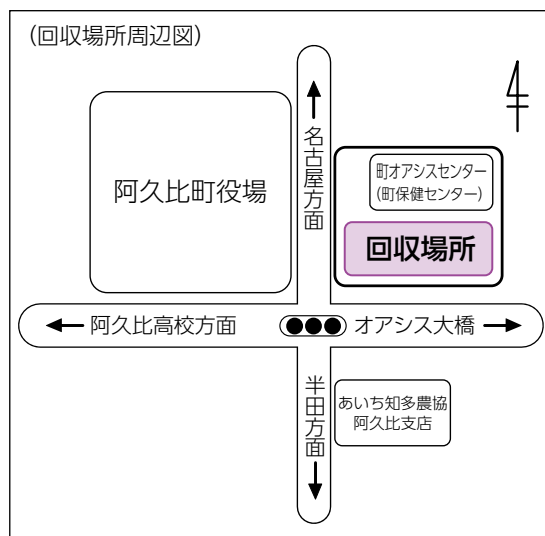

# 使用済み小型家電を回収しています

資源の有効利用と環境負荷の低減に向けた取り組みとして「使用済み小型家電」を回収しています。  
併せて新聞・雑誌・ビン・缶・ペットボトルなどの「資源ごみ」も回収しています。

- 日時** 毎月第1・第3土曜日  
午前9時～午前11時30分
- 場所** 町オアシスセンター(町保健センター)駐車場

**回収できるもの**

パソコン・ビデオデッキ・デジタルカメラ・ドライヤー・ファンヒーター・CDラジカセ・携帯電話やスマートフォン・扇風機 など  
回収できるものの詳細については、町ホームページをご覧ください。

## 「粗大ごみを収集します」

次のとおり収集します。必ず決められた日に出してください。

収集日 3月9日(土)		収集場所
地区名		
板山		旧農業倉庫前
福住		老人憩の家
福住園高台		西公園
高根台		西公園西
坂部		焼山池北
卯之山		児童館
阿久比団地		南風公園
阿久比		公会堂
棕岡		防災倉庫東
メイツ巽ヶ丘		収集所

収集日 3月16日(土)		収集場所
地区名		
横松		公民館
萩		老人憩の家
宮津		公民館
宮津団地		加藤連合建設駐車場
宮津山田		山田池北側堤
陽なたの丘		集会所
矢口		公民館
高岡		老人憩の家
植		公民館
大古根		山車収納庫前

収集日 3月23日(土)		収集場所
地区名		
白沢		青年会場
白沢台		中央公園
日生		西収集所
草木		公民館

※ 粗大ごみは決められた日に出すことができますが、ごみ減量化のため、再利用をすることもできます。

※ 収集時間は、前日の午後4時～午後11時、当日の日の出～午前9時です。時間を守って出してください。

※ 収集できる粗大ごみの詳細や再利用については、広報あぐい2月15日号をご覧ください。