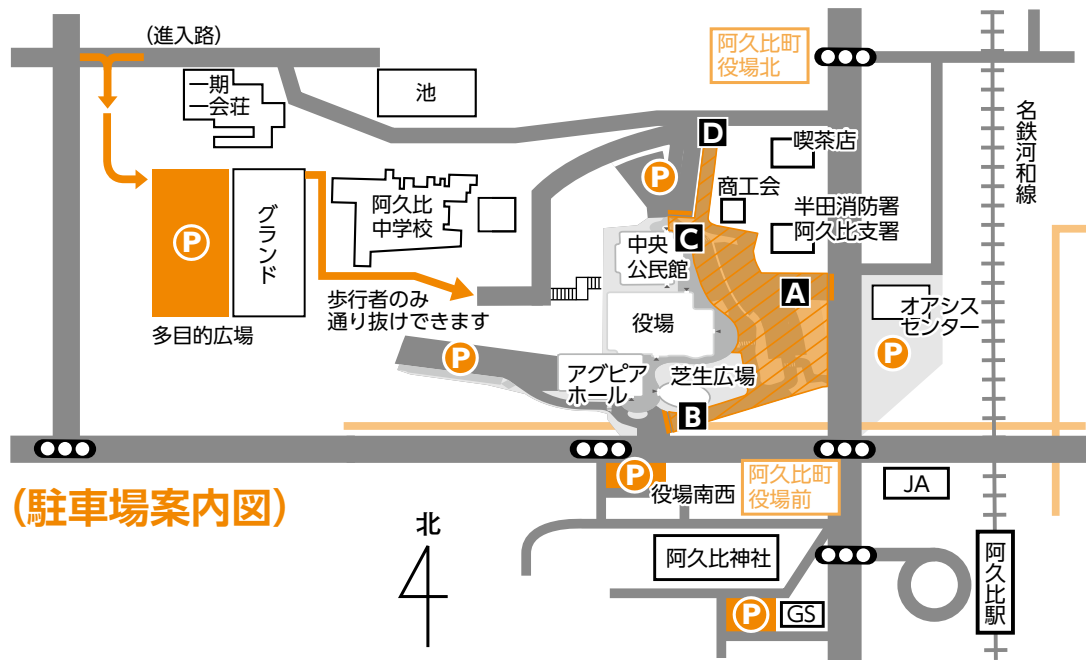

産業まつり開催に伴う役場駐車場の利用について

11月17日(土)と18日(日)に役場周辺で産業まつりの開催に伴い、11月16日(金)午後から18日(日)まで役場駐車場の一部が利用できません。皆さまには大変ご迷惑をお掛けしますが、産業まつりの円滑な実施にご協力願います。

■11月17日(土)と18日(日)

庁舎東側の入口**A**、レストラン桜坂入口階段前**B**、中央公民館北出入口**C**、中央公民館北駐車場東**D**を封鎖します。利用できる駐車場は下図のとおりです。(斜線部分は進入できませんので、ご注意ください。)

■問い合わせ先 産業観光課商工労政係 ☎(48)1111 (内1225・1226)

ロビーコンサート

～憩いのひとときをあなたに～

「住民税1%町民予算枠制度」
わくわくコラボ採択事業

音楽の生演奏を聴いて、ほっこりと心癒やされてみませんか。

今回はフルート四重奏によるコンサートです。知多半島在住のメンバーで構成され、町内でも演奏実績の多い4人。フルートだけでなく、ピッコロやアルトフルート、インディアンフルートなどを交え、クラシックや映画音楽などを楽しく穏やかに演奏します。

【第32回】♪～軽やかに穏やかに フルードコンサート～♪

■日時 11月16日(金)午後0時15分～(30分間)

■場所 庁舎1階ロビー

■出演者 Flute Quartette Calm
(武田詩織さん、新美多恵さん、坂千恵さん、森川みづきさん)

■曲名 フィガロの結婚より『序曲』『ムーン・リバー』ほか

■問い合わせ先

Mオアシス 近藤 ☎(48)4947