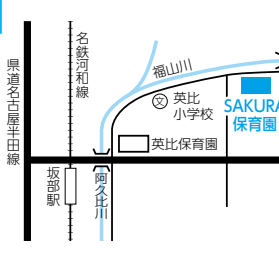

I 特定非営利活動法人 プレマクラブ SAKURA保育園

福住字井掘49 ☎(48)2105

定 64人 入 生後6カ月～