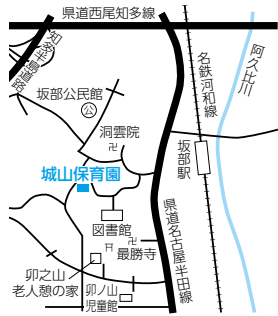

### 保育時間

**早朝保育**  
午前7時30分～午前8時  
平日：午前8時～午後4時  
土：午前8時～正午  
**延長保育**  
平日：午後4時～午後7時  
土：正午～午後4時

※ 土曜日の保育は英比保育園で行います。

## E 社会福祉法人 昭真会 東部保育園

宮津字宮本26-1 ☎(48)8812

定 120人 入 生後6カ月～