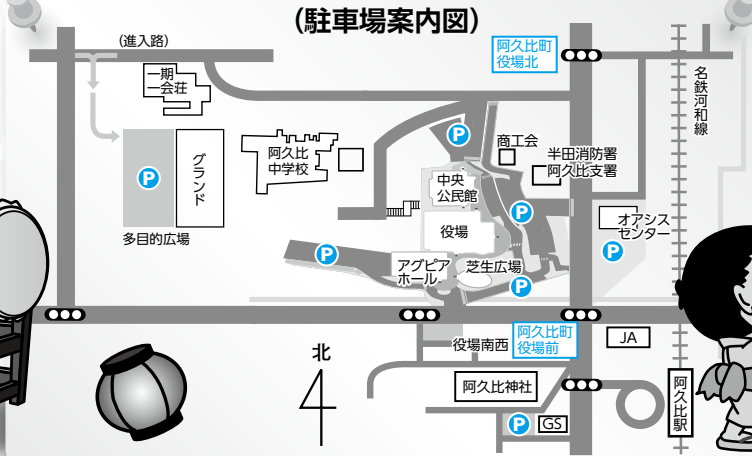

あぐいふれあい盆踊りの夕べ “輪になって踊りませんか”

■日時 **8月16日(木)** ※雨天時は17日(金)に延期
午後6時30分～午後8時30分

■会場 役場芝生広場

※ 駐車場の台数に限りがあります。公共交通機関の利用や乗り合わせにご協力ください。当日、役場正面玄関付近は駐車ができませんのでご了承ください。

1. ■内容
2. ▼ 盆踊り大会
   - ▼ 小学生以下を対象にしたお菓子の配布や無料模擬店(金魚すくい・ヨーヨー風船つり)
   - ▼ うちわの配布
   - ▼ アトラクション(チアキッズGOGO)

■主催 あぐいふれあい盆踊りの夕べ実行委員会
■問い合わせ先 社会教育課公民館係 ☎(48)1111(内1501)

阿久比町
マスコットキャラクター

阿久比町民憲章

1. わたしたち阿久比町民は、ここに町民憲章を定め、よりよい町づくりに努めることを誓います。
2. ◎ホテル飛びかう、豊かな自然を守ります。
   - ◎歴史と伝統を守り、教養を高めます。
   - ◎スポーツに親しみ、健康で明るい家庭をつくります。
   - ◎オアシス運動をすすめ、笑顔あふれるまちをつくります。
   - ◎ボランティア活動に、すすんで参加します。

人口と世帯

世帯数	10,593 (+13)	6月中の異動	
人口	28,704人(+19)	出生	24
男	14,254人(+20)	死亡	22
女	14,450人(-1)	転入	76
		転出	59

( )は前月との増減数 平成30年7月1日現在

■発行/阿久比町(〒470-2292 愛知県知多郡阿久比町大字卯坂字殿越50 ☎0569(48)1111)
編集/総務部政策協働課
■阿久比町ホームページ <http://www.town.agui.lg.jp/>
資源を大切に!この用紙は再生紙を使用しています。

目の不自由な方が広報あぐいを利用できるよう声の広報ボランティア「あいうえお」がCDに音訳録音しています。録音したCDを利用希望者へ無料で送付しています。利用希望者は、下記までご連絡ください。
■問い合わせ先 町社会福祉協議会・ボランティアセンター☎(48)1111(内1523)