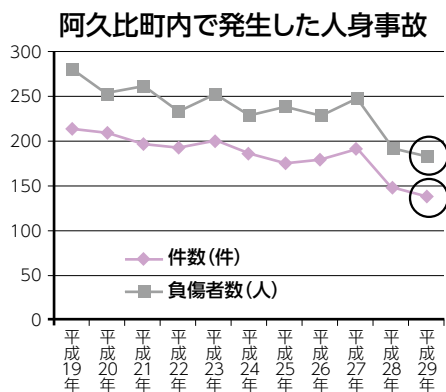

平成29年中の交通事故と犯罪発生状況のお知らせ

昨年、阿久比町内における人身事故の発生件数は138件、負傷者数は184人でした。また、犯罪の発生数は158件でした。

■交通事故防止のポイント！

昨年、午後3時から午後6時までの時間帯に事故が多く発生しました。早めのライト点灯を心掛け、日差しがまぶしいときは車の日よけを使い、ゆっくり走行しましょう。

半田警察署調べ
(数値は平成30年1月調査の暫定値です)

■犯罪発生防止のポイント！

昨年、本町では自転車盗が多く発生しました。また、愛知県は侵入盗全国ワースト1でした。どちらの犯罪も施錠が重要です。自転車はツーロックに、ご家庭では玄関だけでなく、窓の施錠も確実にいきましょう。

愛知県警察調べ
(数値は平成30年1月調査の暫定値です)

半田警察署感謝状が贈呈されました

アイプラザ半田で1月12日に半田警察署感謝状贈呈式が行われました。管内の警察業務に貢献した82人と72団体に感謝状が贈られました。町内からは次の7人と10団体が感謝状を受け取りました。(順不同、敬称略)