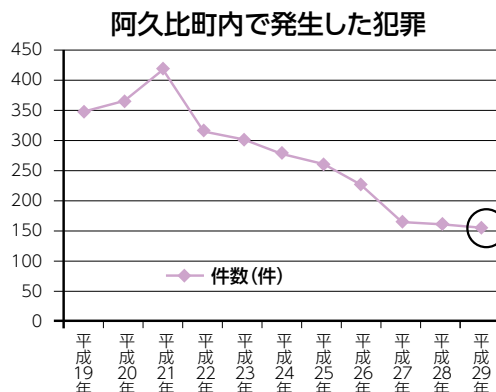

平成29年中の交通事故と犯罪発生状況のお知らせ

昨年、阿久比町内における人身事故の発生件数は138件、負傷者数は184人でした。また、犯罪の発生数は158件でした。

■交通事故防止のポイント！

昨年、午後3時から午後6時までの時間帯に事故が多く発生しました。早めのライト点灯を心掛け、日差しがまぶしいときは車の日よけを使い、ゆっくり走行しましょう。

半田警察署調べ
(数値は平成30年1月調査の暫定値です)

■犯罪発生防止のポイント！

昨年、本町では自転車盗が多く発生しました。また、愛知県は侵入盗全国ワースト1でした。どちらの犯罪も施錠が重要です。自転車はツーロックに、ご家庭では玄関だけでなく、窓の施錠も確実にいきましょう。

愛知県警察調べ
(数値は平成30年1月調査の暫定値です)

半田警察署感謝状が贈呈されました

アイプラザ半田で1月12日に半田警察署感謝状贈呈式が行われました。管内の警察業務に貢献した82人と72団体に感謝状が贈られました。町内からは次の7人と10団体が感謝状を受け取りました。(順不同、敬称略)