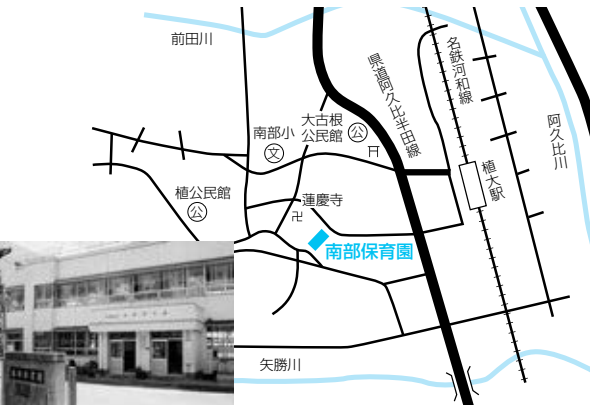

社会福祉法人 **ひなた保育園** 住福住字南池177-6  
 太陽 電話(89)8735

定30人 入生後2ヵ月から2歳児まで

保育時間  
 早7:30~8:00  
 平日 8:00~16:00  
 土 8:00~12:00  
 平日 16:00~19:00  
 土 12:00~19:00

社会福祉法人 **東部保育園** 住宮津字宮本21  
 昭真会 電話(48)8812

定120人 入生後6ヵ月から

保育時間 早7:00~8:00  
 平日 8:00~16:00  
 土 8:00~12:00  
 平日 16:00~19:00  
 土 12:00~16:00

町立 **宮津保育園** 住陽なたの丘一丁目9  
 電話(48)5002

定260人 入生後10ヵ月から

保育時間 早7:30~8:00  
 平日 8:00~16:00  
 土 8:00~12:00  
 平日 16:00~19:00  
 土 12:00~16:00

社会福祉法人 **南部保育園** 住植大字石坂36  
 南部保育園 電話(48)6603

定110人 入生後8ヵ月から  
 保育時間 早7:30~8:00  
 平日 8:00~16:00 平日 16:00~19:00  
 土 8:00~12:00 土 12:00~18:00

社会福祉法人 **中部保育園** 住棕岡字長光寺25  
 雲谷苑 電話(48)0504

定90人 入生後6ヵ月から  
 保育時間 早7:30~8:00  
 平日 8:00~16:00 平日 16:00~19:00  
 土 8:00~12:00 土 12:00~16:30