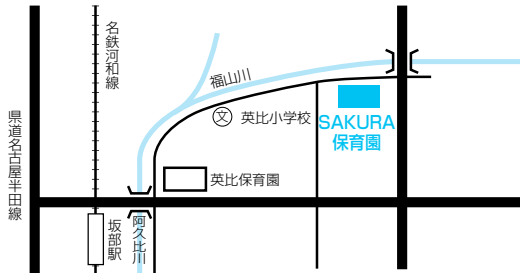

特定非営利活動法人 **SAKURA保育園** 住福住字井掘49  
 プルマクラブ 電話(29)0810

定64人 入生後6ヵ月から

※平成29年4月から私立の認可保育園として新設されます。現在、建設中ですので詳しくはプルマクラブ(半田市)へお問い合わせください。

保育時間  
 早7:30~8:00  
 平日 8:00~16:00  
 土 8:00~12:00  
 平日 16:00~19:00  
 土 12:00~18:00

社会福祉法人 **ひなた保育園** 住福住字南池177-6  
 太陽 電話(89)8735

定30人 入生後2ヵ月から2歳児まで

保育時間  
 早7:30~8:00  
 平日 8:00~16:00  
 土 8:00~12:00  
 平日 16:00~19:00  
 土 12:00~19:00

社会福祉法人 **東部保育園** 住宮津字宮本21  
 昭真会 電話(48)8812

定120人 入生後6ヵ月から

保育時間 早7:00~8:00  
 平日 8:00~16:00  
 土 8:00~12:00  
 平日 16:00~19:00  
 土 12:00~16:00

町立 **宮津保育園** 住陽なたの丘一丁目9  
 電話(48)5002

定260人 入生後10ヵ月から

保育時間 早7:30~8:00  
 平日 8:00~16:00  
 土 8:00~12:00  
 平日 16:00~19:00  
 土 12:00~16:00