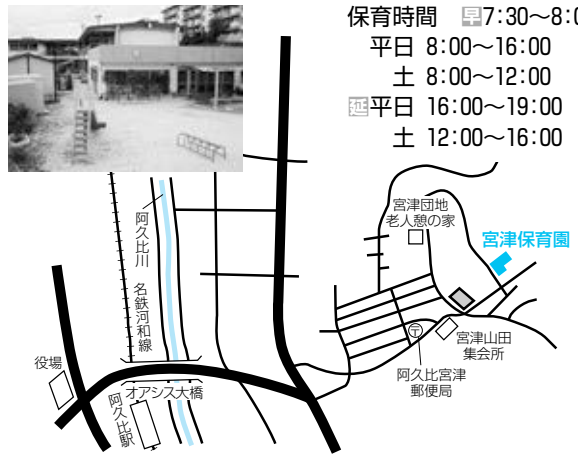

社会福祉法人 **ひなた保育園** 住福住字南池177-6  
 太陽 電話(89)8735

定30人 入生後2ヵ月から2歳児まで

保育時間  
 早7:30~8:00  
 平日 8:00~16:00  
 土 8:00~12:00  
 平日 16:00~19:00  
 土 12:00~19:00

社会福祉法人 **東部保育園** 住宮津字宮本21  
 昭真会 電話(48)8812

定120人 入生後6ヵ月から

保育時間 早7:00~8:00  
 平日 8:00~16:00  
 土 8:00~12:00  
 平日 16:00~19:00  
 土 12:00~16:00

町立 **宮津保育園** 住陽なたの丘一丁目9  
 電話(48)5002

定260人 入生後10ヵ月から

保育時間 早7:30~8:00  
 平日 8:00~16:00  
 土 8:00~12:00  
 平日 16:00~19:00  
 土 12:00~16:00

社会福祉法人 **南部保育園** 住植大字石坂36  
 南部保育園 電話(48)6603

定110人 入生後8ヵ月から  
 保育時間 早7:30~8:00  
 平日 8:00~16:00 平日 16:00~19:00  
 土 8:00~12:00 土 12:00~18:00

社会福祉法人 **中部保育園** 住棕岡字長光寺25  
 雲谷苑 電話(48)0504

定90人 入生後6ヵ月から  
 保育時間 早7:30~8:00  
 平日 8:00~16:00 平日 16:00~19:00  
 土 8:00~12:00 土 12:00~16:30