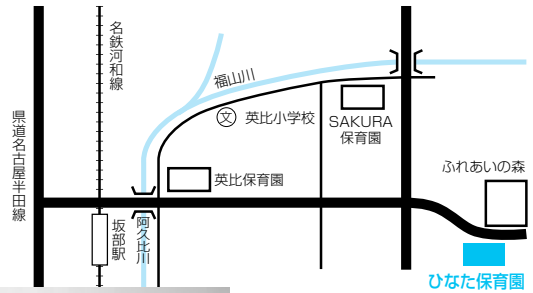

特定非営利活動法人 **SAKURA保育園** 住福住字井掘49  
 プルマクラブ 電話(29)0810

定64人 入生後6ヵ月から

※平成29年4月から私立の認可保育園として新設されます。現在、建設中ですので詳しくはプルマクラブ(半田市)へお問い合わせください。

保育時間  
 早7:30~8:00  
 平日 8:00~16:00  
 土 8:00~12:00  
 平日 16:00~19:00  
 土 12:00~18:00

社会福祉法人 **ひなた保育園** 住福住字南池177-6  
 太陽 電話(89)8735

定30人 入生後2ヵ月から2歳児まで

保育時間  
 早7:30~8:00  
 平日 8:00~16:00  
 土 8:00~12:00  
 平日 16:00~19:00  
 土 12:00~19:00

社会福祉法人 **東部保育園** 住宮津字宮本21  
 昭真会 電話(48)8812

定120人 入生後6ヵ月から

保育時間 早7:00~8:00  
 平日 8:00~16:00  
 土 8:00~12:00  
 平日 16:00~19:00  
 土 12:00~16:00

町立 **宮津保育園** 住陽なたの丘一丁目9  
 電話(48)5002

定260人 入生後10ヵ月から

保育時間 早7:30~8:00  
 平日 8:00~16:00  
 土 8:00~12:00  
 平日 16:00~19:00  
 土 12:00~16:00