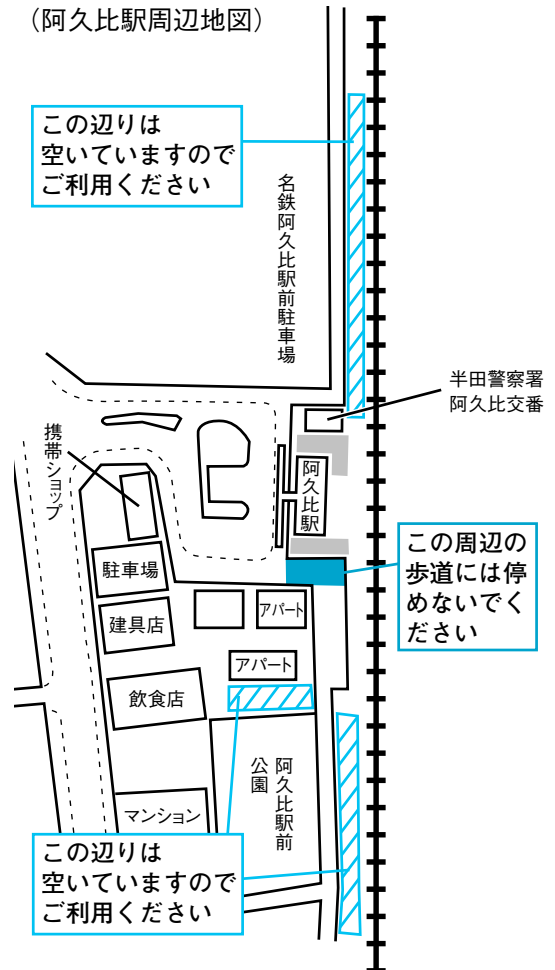

〈飲酒運転根絶を呼び掛けるパレード〉

**問い合わせ先**

防災交通課交通係 ☎(48)1111 (内1209)

## 阿久比駅を利用する皆さんへ ～自転車・バイクは決められた場所へ～

阿久比駅南側に隣接した自転車等駐車場において、自転車・バイクの駐輪・駐車マナーが悪く、駅を利用する皆さんが大変困っています。歩道にはみ出して止めたり、指定の場所以外に止めたりするのはやめましょう。一人でも多くの方が利用できるよう、奥に詰め、整列して止めましょう。

駅近くの自転車等駐車場が満車の場合は、空きのある駅から少し離れたところを利用してください。皆さんで気持ち良く阿久比駅を利用できるよう、ご理解とご協力をお願いします。

この辺りに停めないでください

(阿久比駅周辺地図)

この辺りは空いていますのでご利用ください

この周辺の歩道には停めないでください

この辺りは空いていますのでご利用ください

問い合わせ先 防災交通課交通係 ☎(48)1111 (内1209)