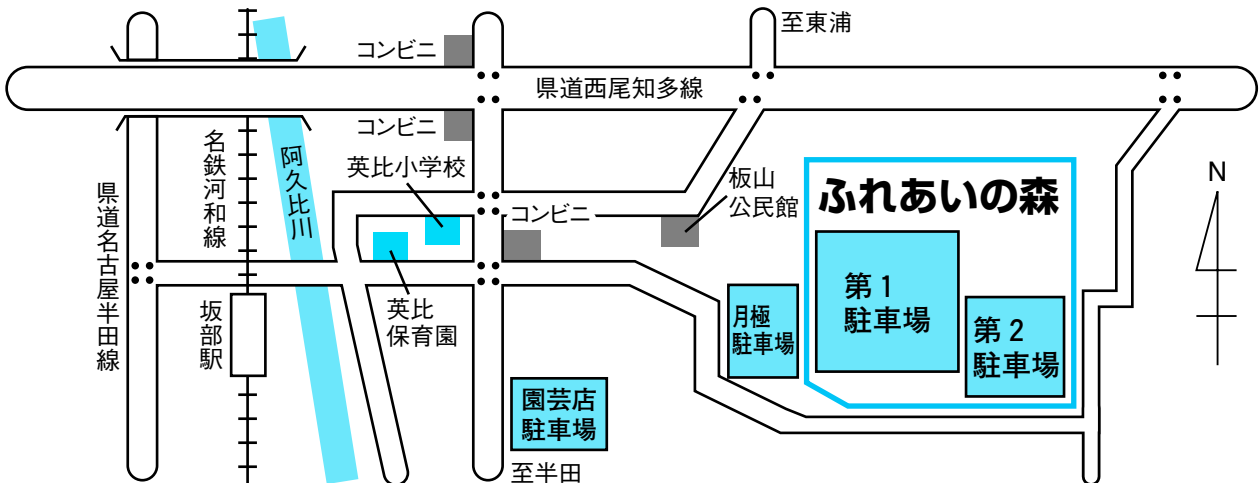

■日 時 8月16日(火)午後6時～午後8時30分

※ 雨天時は17日(水)に延期

■会 場 ふれあいの森

駐車場は、ふれあいの森第1駐車場、第2駐車場です。今回はご厚意で英比保育園・小学校、園芸店および月極駐車場も利用できます。台数に限りがありますので、車での来場は、乗り合わせでお願いします。自転車、徒歩での来場にご協力ください。

■内 容 盆踊り大会やお菓子の配布、小学生以下を対象にした無料模擬店（金魚・めだかすくいやヨーヨー風船つり）、うちわの配布、アトラクション（阿久比吹奏楽団・チアキッズGOGO）など

■主 催 阿久比町文化協会

■問い合わせ先

文化協会事務局・社会教育課公民館係 ☎(48)1111 (内1501)