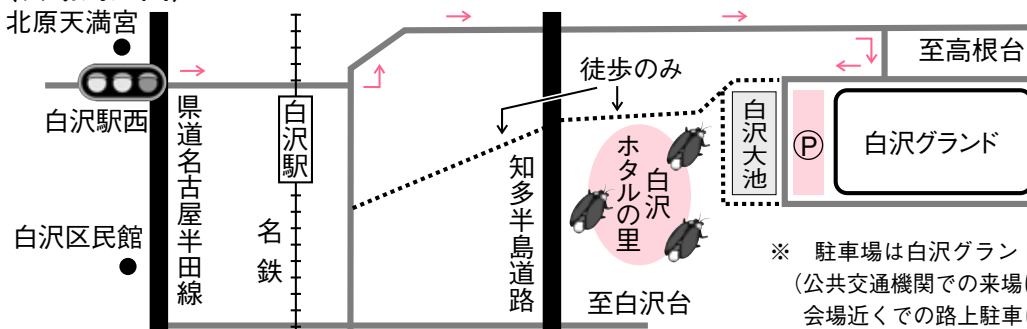

阿久比白沢ホタルの会 白沢ホタルの里 ハイケボタル観察会を開催中

6月初旬から成虫となったホタルが“白沢ホタルの里”を飛び交っています。初夏のひと時、会員の説明を聞きながら、ホタルの淡い光をお楽しみください。また、期間の後半には、ホタルの卵が光る様子を観察することができます。申し込みは不要です。直接会場へお越しください。お互いに譲り合いながら、ホタルを観察しましょう。

- ※ 土曜日・日曜日は大変混雑します。
- ※ 駐車場は白沢グランド駐車場です。(公共交通機関での来場にご協力ください。会場近くでの路上駐車はご遠慮ください。)

- ■期間・時間 7月3日(日)まで・午後9時30分閉園(午後9時までに来場してください)
- ■場所 白沢ホタルの里(下記地図参照)
- ■問い合わせ先 阿久比白沢ホタルの会(代表 坂部) ☎090(9916)0681
  建設環境課環境係 ☎(48)1111 (内1211)

(会場周辺図)