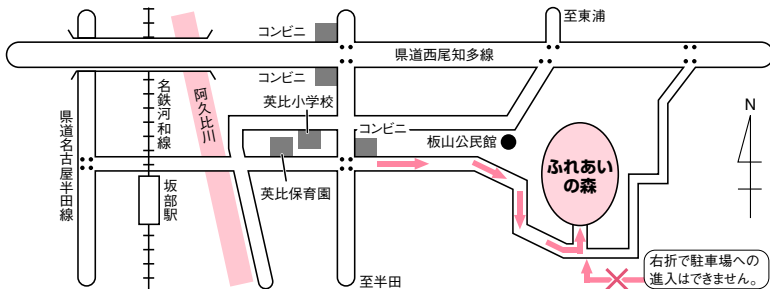

ほたる観察会を開催

ハイケボタルが、淡い光を放ちながら、ふれあいの森ホタル観察室を飛び交う姿をご覧ください。入場無料です。

■日時 6月17日(金)・18日(土)・19日(日)午後7時30分～午後9時(雨天でも開催します。)

■場所 ふれあいの森ホタル養殖場・観察室
 ※ 駐車場には限りがあります。できるだけ公共交通機関、自転車、徒歩でお越しいただき、車での来場は乗合をお願いします。

駐車場への進入は、左折のみに規制しますので、車で来場の方は、坂部駅方面からお越しください。(逆方向からお越しの方は、一度回って、坂部駅方面にう回していただきます。ご協力をお願いします。)

■問い合わせ先 建設環境課環境係 ☎(48)1111 (内1211)

ほたるポスター作品展

小中学生が描いたホタル保護啓発ポスターの優秀作品を展示します。

- 期間 6月19日(日)まで
- 時間 午前9時～午後7時(17日～19日は午後9時まで)
- 場所 ふれあいの森体育室

東部小学校「ホタル鑑賞会」

「ホタルワールド」と「ホタルと出会う部屋」を夜間解放します。子どもたちが飼育したホタルをご覧ください。

駐車場には限りがありますので、車での来場はお控えください。

- 日時 6月21日(火)午後7時45分～午後9時(雨天の場合は22日(水)に延期)
- 問い合わせ先 東部小学校 ☎(48)0041

6月20日から7月10日まで
 「ホタルと一緒に
 自然を守らナイト」

阿久比白沢ホタルの会 白沢ホタルの里 ハイケボタル観察会を開催中

6月初旬から成虫となったホタルが“白沢ホタルの里”を飛び交っています。初夏のひと時、会員の説明を聞きながら、ホタルの淡い光をお楽しみください。また、期間の後半には、ホタルの卵が光る様子を観察することができます。申し込みは不要です。直接会場へお越しください。お互いに譲り合いながら、ホタルを観察しましょう。

- ※ 土曜日・日曜日は大変混雑します。
- ※ 駐車場は白沢グランド駐車場です。(公共交通機関での来場にご協力ください。会場近くでの路上駐車はご遠慮ください。)

- 期間・時間 7月3日(日)まで・午後9時30分閉園(午後9時までに来場してください)
- 場所 白沢ホタルの里(下記地図参照)
- 問い合わせ先 阿久比白沢ホタルの会(代表 坂部) ☎090(9916)0681
 建設環境課環境係 ☎(48)1111 (内1211)