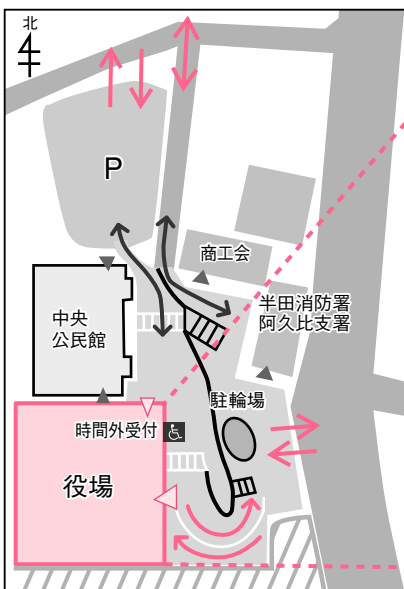

## 期日前・不在者投票

7月10日の投票日当日、仕事や旅行などで投票所へ行くことができない方は、期日前投票制度を利用してください。

▽期間・時間 6月23日(木)～7月9日(土)午前8時30分～午後8時

▽場所 **阿久比町役場会議室101** (投票場所を変更しました。ご注意ください。)

指定病院や他の市区町村選挙管理委員会では不在者投票を行うことができます。重度の身体障害など一定の条件に該当する方は「郵便等による不在者投票制度」を利用することができます。

## (期日前投票所案内図)

(注意)  
休日出入口は、北側玄関(時間外受付)からのみとなります。ご協力お願いします。