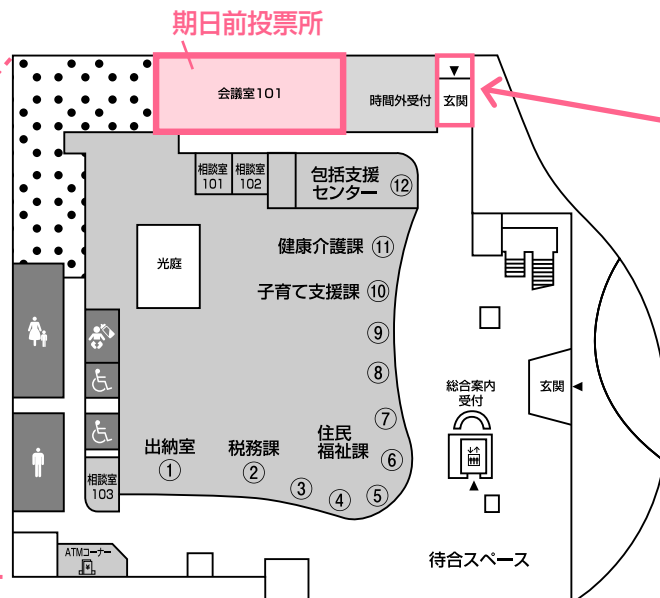

## 期日前・不在者投票

7月10日の投票日当日、仕事や旅行などで投票所へ行くことができない方は、期日前投票制度を利用してください。

▽期間・時間 6月23日(木)～7月9日(土)午前8時30分～午後8時

▽場所 **阿久比町役場会議室101** (投票場所を変更しました。ご注意ください。)

指定病院や他の市区町村選挙管理委員会では不在者投票を行うことができます。重度の身体障害など一定の条件に該当する方は「郵便等による不在者投票制度」を利用することができます。

## (期日前投票所案内図)

(注意)  
休日出入口は、北側玄関(時間外受付)からのみとなります。ご協力お願いします。