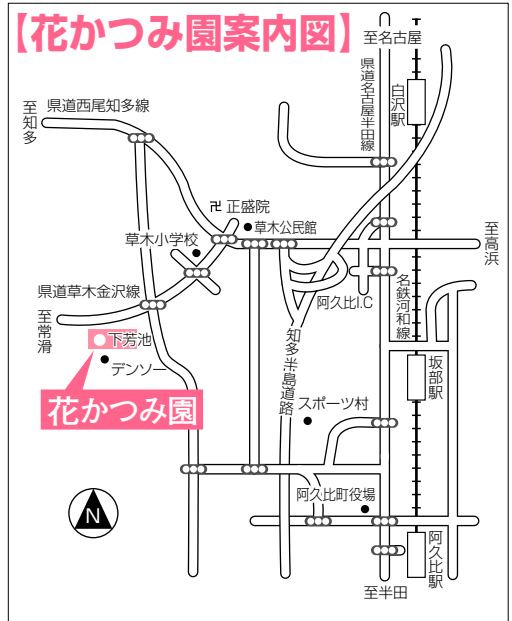

一般公開のお知らせ

■ 期 間 6月4日(土)～19日(日) 午前9時～午後4時

町西部の草木地区にある「花かつみ園」で、保存会の皆さんにより大切に保護されている“花かつみ”の一般公開が始まります。平成26年4月よりオープンした遊歩道とともにお楽しみください。

■ 期間中のイベント（天候よりの場合有）

▽ふるさとガイドによる「花かつみ」ガイド

6月4日(土)～19日(日)

▽チンドン隊の演奏

6月6日(月)午前10時30分～

▽和太鼓の演奏

6月19日(日)

午前11時・午後2時

▽野だて（なくなり次第終了）

6月12日(日) 午前10時～午後3時

（その他、フォト俳句コンテストを開催します。）

※ 開花状況などにより、公開期間、行事内容を変更する場合があります。