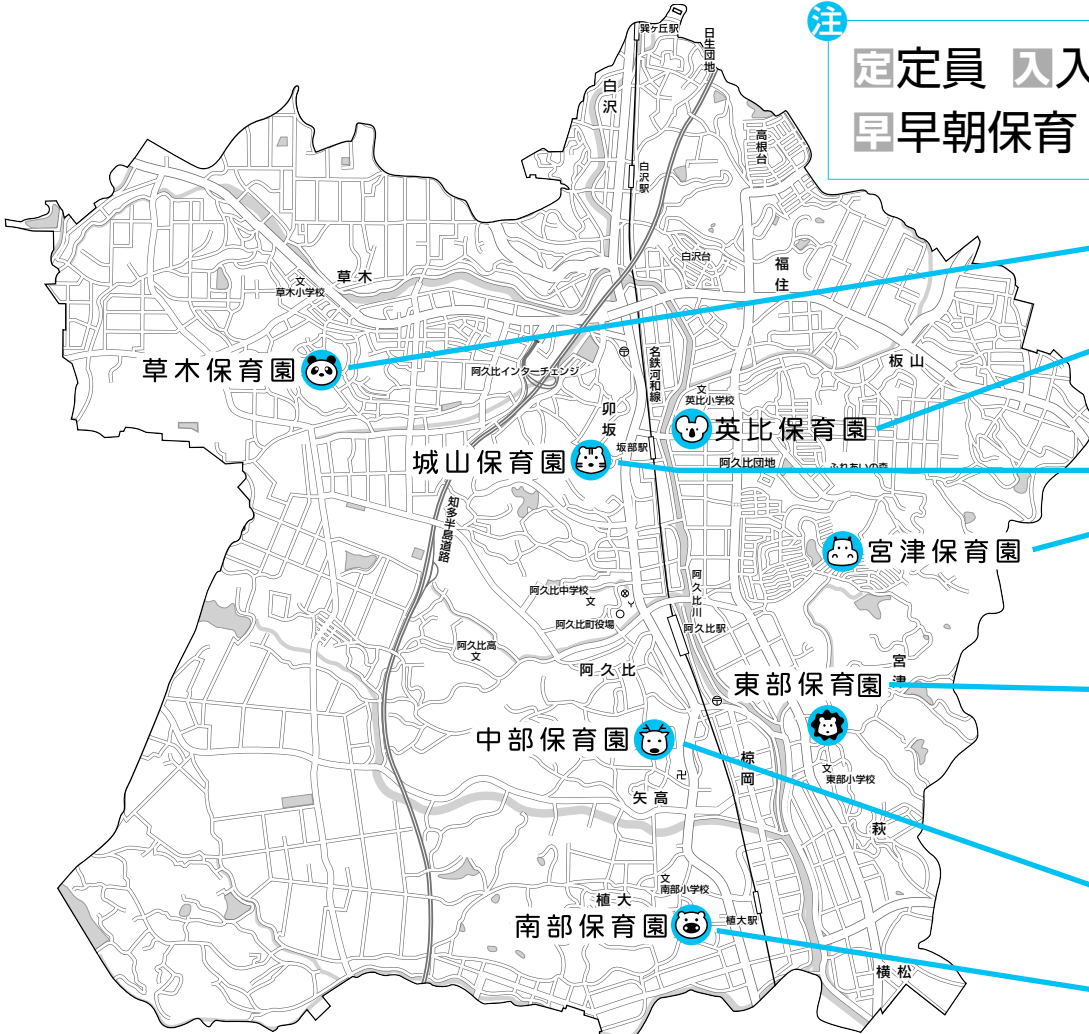

# 保育園 マップ

**注**  
 定員 入園可能年齢  
 早朝保育 延長保育

たくさん ともだち  
 つくるうよ

町立城山保育園 住 卯坂字栗之木谷5  
 画 (48)5001

定60人 入 生後10ヵ月から

**保育時間**  
 早 7:30~8:00  
 平日 8:00~16:00  
 土 8:00~12:00  
 延平日 16:00~19:00  
 土 12:00~16:00