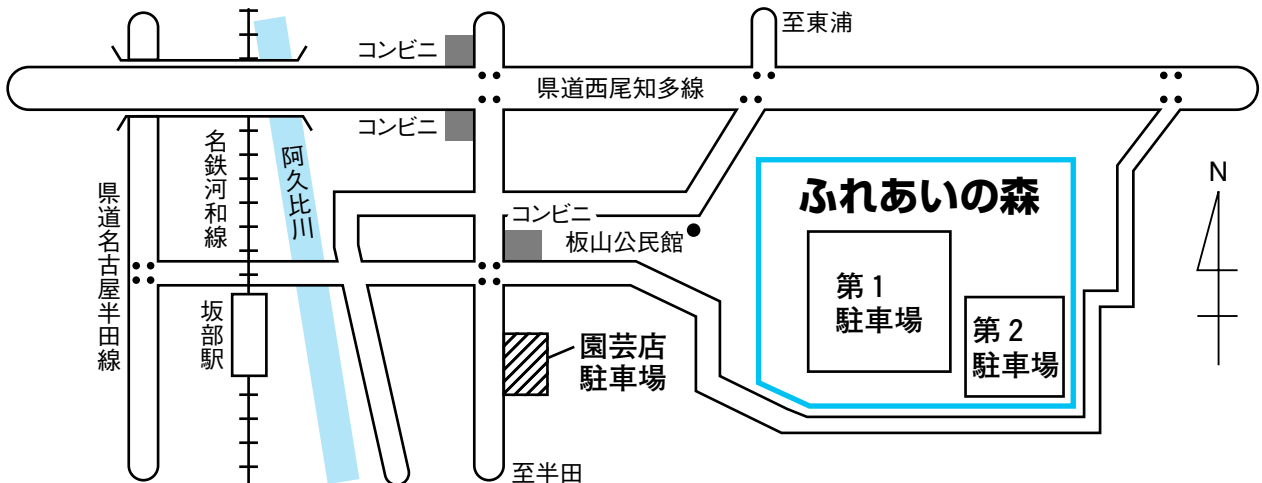

■日時 8月16日(日) 午後6時～午後8時30分

※雨天時は17日(月)に延期

■会場 ふれあいの森

駐車場はふれあいの森第1駐車場、第2駐車場および園芸店の駐車場があります。台数に限りがありますので、車での来場は、乗り合わせをお願いします。自転車、徒歩での来場にご協力ください。

■内容 盆踊り大会

お菓子の配布や小学生以下を対象にした無料模擬店(金魚・めだかすくいやヨーヨー風船つり)、うちの配布、アトラクション(阿久比吹奏楽団・チアキッズGOGO)など

■主催 阿久比町文化協会

■問い合わせ先 文化協会事務局・社会教育課公民館係 ☎(48)1111 (内260・261)