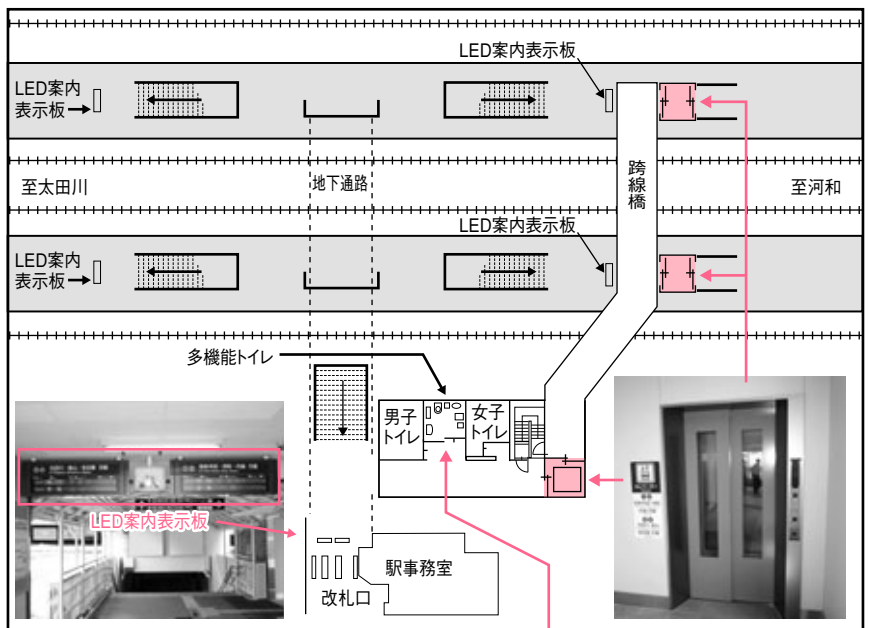

まちの話題

Topics of a town

阿久比駅バリアフリー化工事が完成 ~みんなが暮らしやすいまちに~

阿久比駅のバリアフリー化工事が完成し、5月末からエレベーターなどの施設利用が始まりました。駅のバリアフリー化工事は、名古屋鉄道(株)、国、町が協力して行いました。構内にエレベーター3基、LED案内表示板、多機能トイレが設置されるなど、誰にでもやさしい駅に生まれ変わりました。

バリアフリー化工事の完成を祝う式典が6月1日、町長など関係者約60人が出席し、阿久比駅南の広場で行われました。式典の中で町長は「町民の念願であった、駅のバリアフリー化が完成した。これで高齢の方や障がいのある方、ベビーカーを利用する方などに安全で安心して利用してもらえるようになった。町民の交通拠点として、今後も利便性を向上させたい」とあいさつしました。

ご安心してご利用いただけます。車椅子やベビーカーをご利用の方でも利用できます。

駅長さんから

待望のバリアフリー化工事が完成しました。お年寄りの方、障がいのある方、ベビーカーをご利用の方などにとって使いやすくなりました。さらに使いやすい駅を目指し、駅員も地域密着で頑張っていきます。

多機能トイレ

障がいのある方はもちろん、高齢の方、子ども連れや大きな荷物のある方なども利用しやすい多機能トイレを設置しました。

- ①便器 手すりを設置し車椅子の方でも利用しやすくなっています。
- ②オストメイト対応流し台 排泄に関する臓器に障がいのある方が利用しやすくなっています。
- ③ベビーシート 赤ちゃんのオムツ交換が可能です。
- ④ベビーチェア 小さい子どもがいる方も安心です。