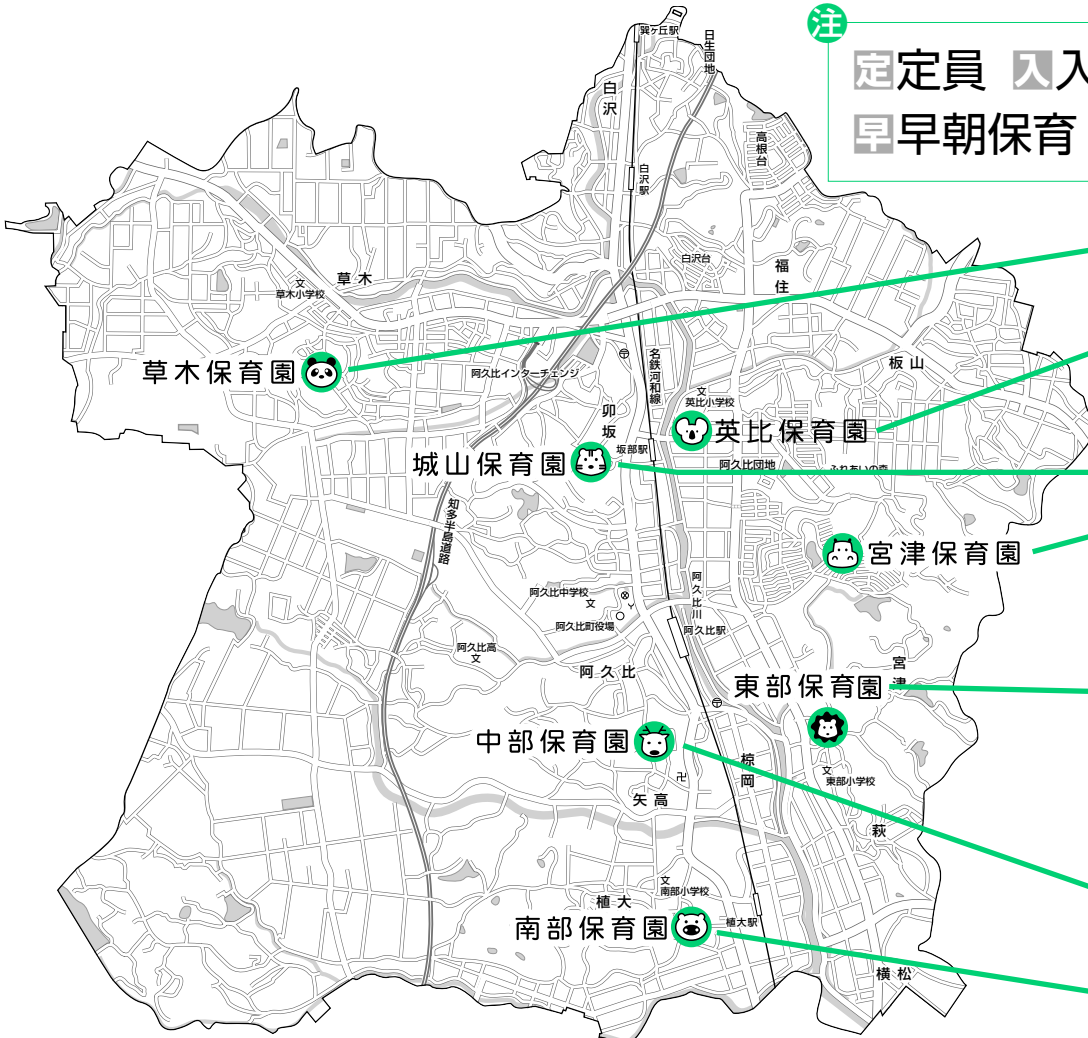

保育園 マップ

注
 定員 入園可能年齢
 早朝保育 延長保育

たくさん ともだち
 つくるうよ

町立城山保育園 住卯坂字栗之木谷5
 画(48)5001

定60人 入生後10ヵ月から

保育時間
 早7:30~8:00
 平日 8:00~16:00
 土 8:00~12:00
 延平日 16:00~19:00
 土 12:00~16:00