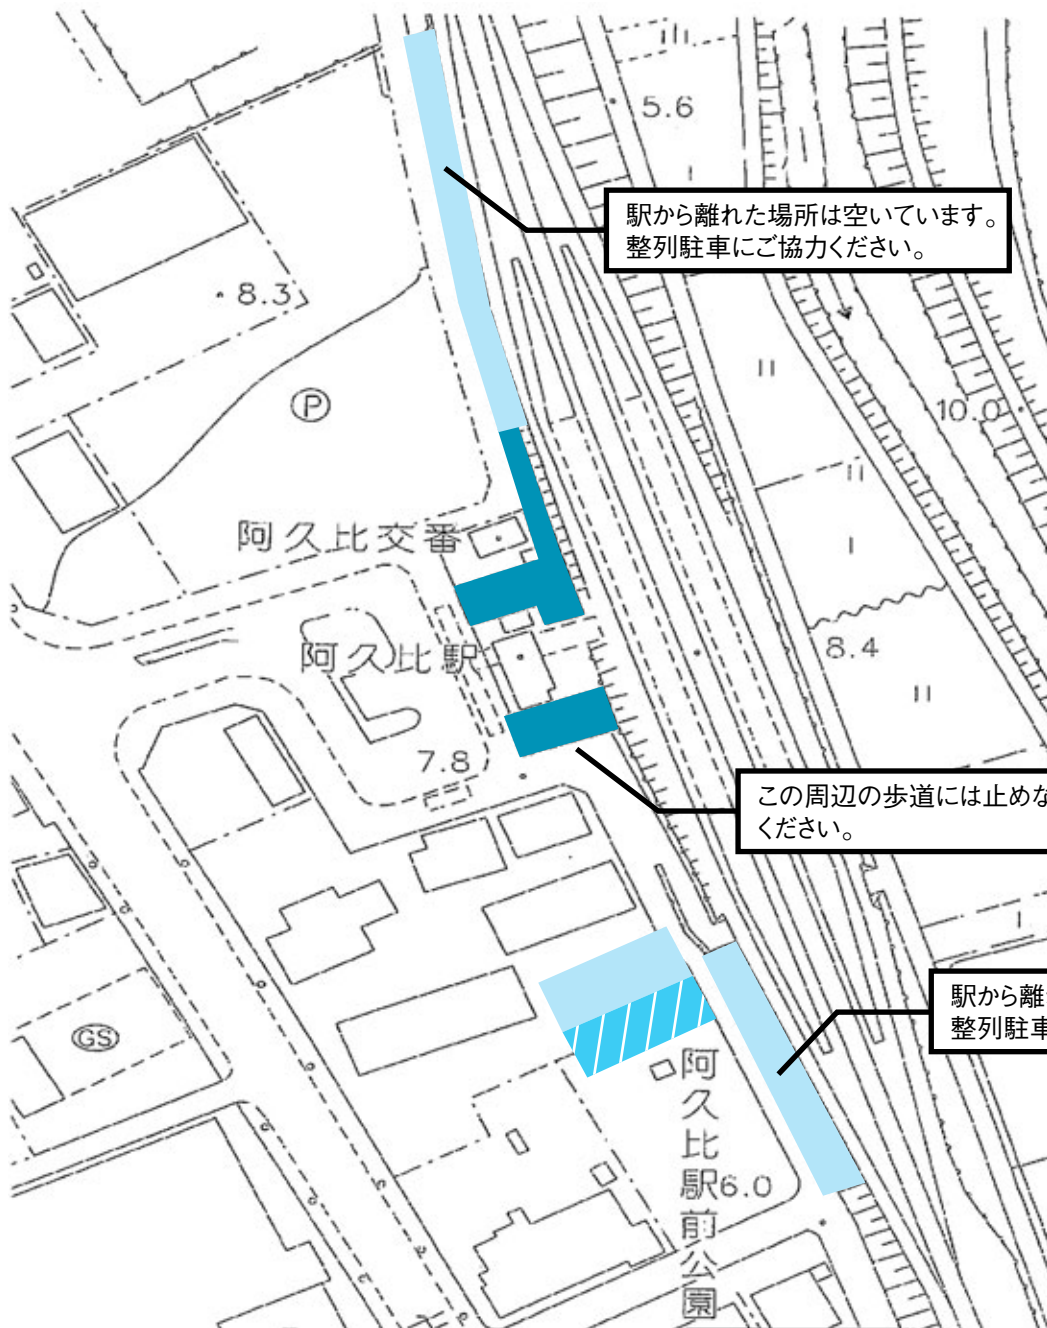

阿久比駅バリアフリー化工事に伴う自転車等駐車場の変更について

○ 阿久比駅バリアフリー化工事を行うため、阿久比駅駅舎に隣接する自転車等駐車場が一部で使用できなくなります。工事期間中は、現地の案内表示に従い、周辺の自転車等駐車場をご利用くださるようお願いいたします。

自転車等駐車場が使用できない期間については、現地案内看板でご確認ください。

○ 自転車等駐車場をご利用の皆さまは、電車の時間に余裕をもってお越しいただき、整列駐車にご協力ください。歩道への駐車は、歩行者の迷惑となりますので、絶対にやめてください。

	使用できなくなる自転車等駐車場
	使用できる自転車等駐車場
	臨時に増設する自転車等駐車場

問い合わせ先 防災交通課交通係
☎(48)1111 (内277)