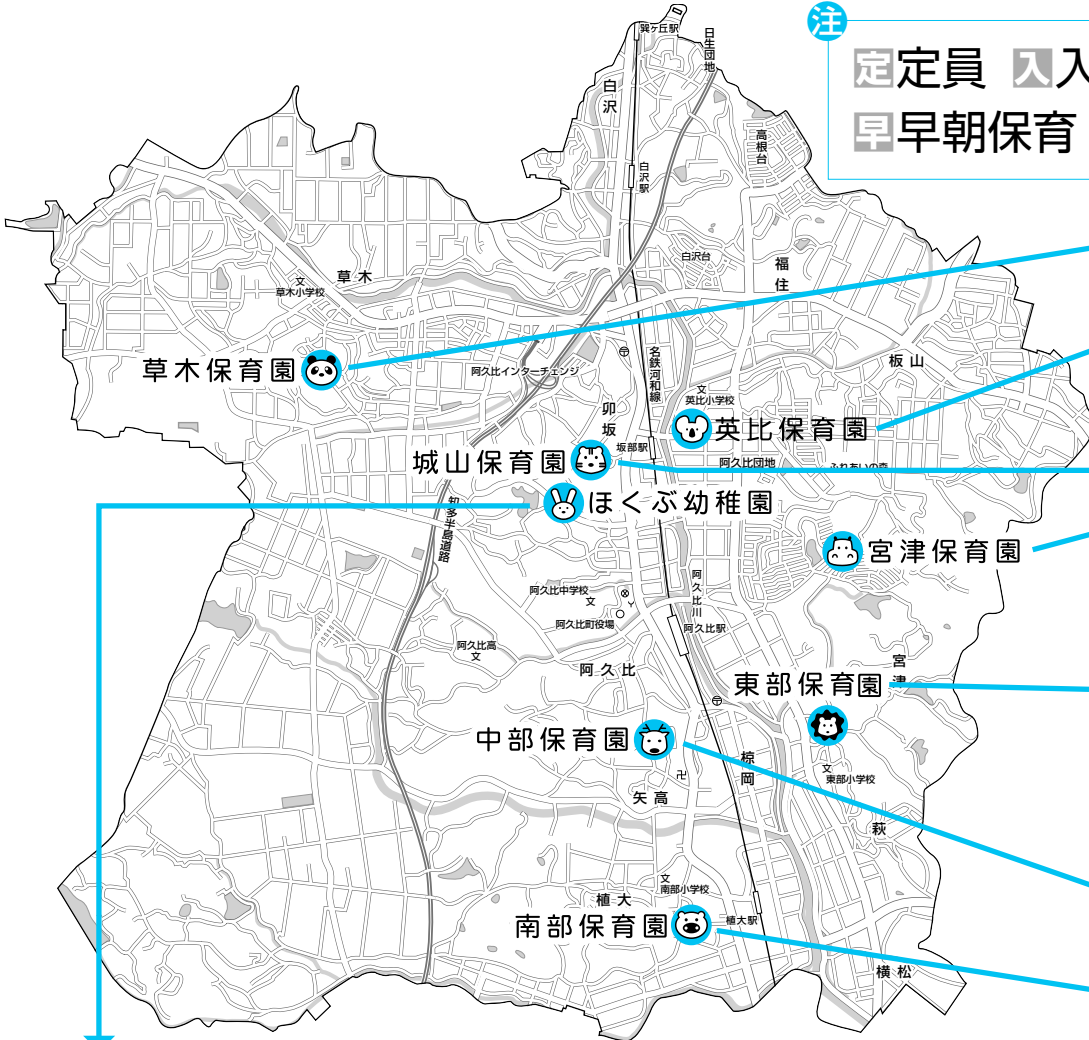

# 幼稚園 保育園 マップ

**注**  
 定員 入園可能年齢  
 早朝保育 延長保育

## 町立ほくぶ幼稚園 住卯坂字西谷63 電話(48)5605

定164人 入14ページの入園対象者  
 保育時間 8:35~14:30  
 ※ただし水曜日は13:30まで

## 町立城山保育園 住卯坂字栗之木谷5 電話(48)5001

定60人 入生後10ヵ月から

保育時間  
 早7:30~8:00  
 平日 8:00~16:00  
 土 8:00~12:00  
 平日 16:00~19:00  
 土 12:00~16:00