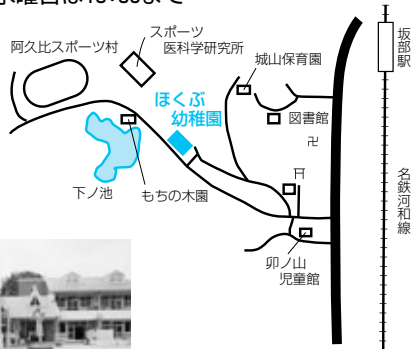

# 幼稚園 保育園 マップ

**注**  
 定員 入園可能年齢  
 早朝保育 延長保育

## 町立ほくぶ幼稚園 住卯坂字西谷63 電話(48)5605

定164人 入14ページの入園対象者  
 保育時間 8:35~14:30  
 ※ただし水曜日は13:30まで

## 町立城山保育園 住卯坂字栗之木谷5 電話(48)5001

定60人 入生後10ヵ月から

保育時間  
 早7:30~8:00  
 平日 8:00~16:00  
 土 8:00~12:00  
 平日 16:00~19:00  
 土 12:00~16:00