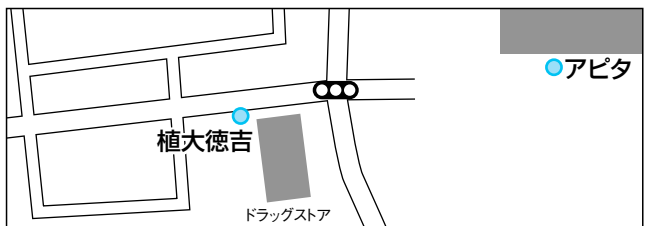

町循環バス「アグビー号」は 9月1日(日)にダイヤ改正します

ブルーライン

- ■「英比小学校南」バス停を新設します
  ふれあいの森西信号交差点西側に、「英比小学校南」バス停を新設します。
  阿久比団地の皆さんもご利用ください。
- ■「植大徳吉」バス停を新設します
  植大徳吉信号交差点西側（ドラッグストア北側）に「植大徳吉」バス停を新設します。
  買い物の行き帰りなどにご利用ください。
- ■「大野崎」バス停の位置を変更します
  ルート変更により、「大野崎」バス停をコンビニエンスストア南側の道路を西に進んだ位置に移設し、バス停名も「野崎」に変更します。
- ■宮津山田入口、宮津団地の満員対策を行います
  これまで満員になることの多かった朝10時台102便の対策として、152便を新たに「宮津山田入口」「宮津団地」経由とします。「アピタ」「南部小学校」方面へ行かれる方は152便をご利用ください。阿久比駅前へ行かれる方、オレンジラインにお乗り換えの方は、これまでどおり102便をご利用ください。