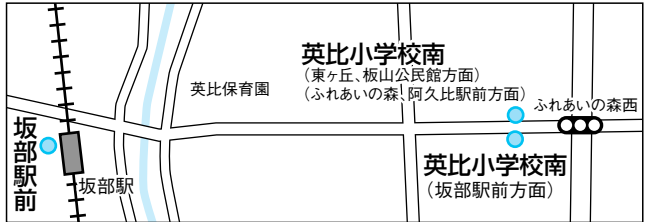

# 町循環バス「アグビー号」は 9月1日(日)にダイヤ改正します

## ブルーライン

- 「英比小学校南」バス停を新設します  
ふれあいの森西信号交差点西側に、「英比小学校南」バス停を新設します。  
阿久比団地の皆さんもご利用ください。
- 「植大徳吉」バス停を新設します  
植大徳吉信号交差点西側（ドラッグストア北側）に「植大徳吉」バス停を新設します。  
買い物の行き帰りなどにご利用ください。
- 「大野崎」バス停の位置を変更します  
ルート変更により、「大野崎」バス停をコンビニエンスストア南側の道路を西に進んだ位置に移設し、バス停名も「野崎」に変更します。
- 宮津山田入口、宮津団地の満員対策を行います  
これまで満員になることの多かった朝10時台102便の対策として、152便を新たに「宮津山田入口」「宮津団地」経由とします。「アピタ」「南部小学校」方面へ行かれる方は152便をご利用ください。阿久比駅前へ行かれる方、オレンジラインにお乗り換えの方は、これまでどおり102便をご利用ください。

○「宮津山田入口」「宮津団地」バス停から「阿久比駅前」へ行かれる場合または「ハーブ内科皮フ科」「竹内整形外科・内科」方面オレンジラインを利用される場合  
〔102便〕「宮津山田入口」（午前9時59分発）⇒「阿久比駅前」（午前10時5分着）  
「宮津団地」（午前10時発）⇒（オレンジラインに乗り換え）

○「宮津山田入口」「宮津団地」バス停から「アピタ」「南部小学校」方面へ行かれる場合  
〔152便〕「宮津山田入口」（午前10時21分発）⇒「アピタ」「南部小学校」方面へ直行  
「宮津団地」（午前10時22分発）⇒「阿久比駅前」「矢口公民館」は通過

## オレンジライン

- 「オアシス大橋東」バス停の位置を変更します  
「オアシス大橋東」バス停の位置を、阿久比駅前方面、宮津公民館方面ともに移設します。  
宮津団地から信号交差点を横断せずにバス停へ行くことができるようになります。  
ブルーラインは「オアシス大橋東」バス停には停車しません。

他にも、ブルーライン、オレンジライン共に始発時間を繰り上げ、阿久比駅での電車への乗り換え接続を改善します。運行ルート・ダイヤは、全戸配布する「バスマップ・時刻表」でご確認ください。