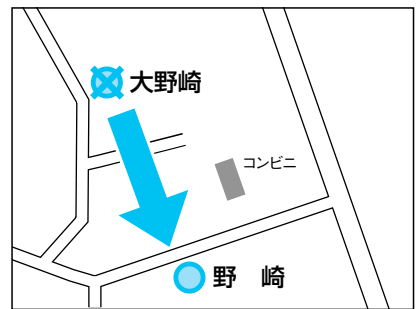

# 町循環バス「アグビー号」は 9月1日(日)にダイヤ改正します

## ブルーライン

- 「英比小学校南」バス停を新設します  
ふれあいの森西信号交差点西側に、「英比小学校南」バス停を新設します。  
阿久比団地の皆さんもご利用ください。
- 「植大徳吉」バス停を新設します  
植大徳吉信号交差点西側（ドラッグストア北側）に「植大徳吉」バス停を新設します。  
買い物の行き帰りなどにご利用ください。
- 「大野崎」バス停の位置を変更します  
ルート変更により、「大野崎」バス停をコンビニエンスストア南側の道路を西に進んだ位置に移設し、バス停名も「野崎」に変更します。
- 宮津山田入口、宮津団地の満員対策を行います  
これまで満員になることの多かった朝10時台102便の対策として、152便を新たに「宮津山田入口」「宮津団地」経由とします。「アピタ」「南部小学校」方面へ行かれる方は152便をご利用ください。阿久比駅前へ行かれる方、オレンジラインにお乗り換えの方は、これまでどおり102便をご利用ください。

○「宮津山田入口」「宮津団地」バス停から「阿久比駅前」へ行かれる場合または「ハーブ内科皮フ科」「竹内整形外科・内科」方面オレンジラインを利用される場合  
〔102便〕「宮津山田入口」（午前9時59分発）⇒「阿久比駅前」（午前10時5分着）  
「宮津団地」（午前10時発）⇒（オレンジラインに乗り換え）

○「宮津山田入口」「宮津団地」バス停から「アピタ」「南部小学校」方面へ行かれる場合  
〔152便〕「宮津山田入口」（午前10時21分発）⇒「アピタ」「南部小学校」方面へ直行  
「宮津団地」（午前10時22分発）⇒「阿久比駅前」「矢口公民館」は通過

## オレンジライン

- 「オアシス大橋東」バス停の位置を変更します  
「オアシス大橋東」バス停の位置を、阿久比駅前方面、宮津公民館方面ともに移設します。  
宮津団地から信号交差点を横断せずにバス停へ行くことができるようになります。  
ブルーラインは「オアシス大橋東」バス停には停車しません。

他にも、ブルーライン、オレンジライン共に始発時間を繰り上げ、阿久比駅での電車への乗り換え接続を改善します。運行ルート・ダイヤは、全戸配布する「バスマップ・時刻表」でご確認ください。