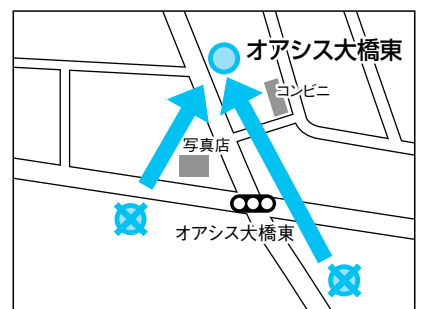

## ブルーライン

- 「英比小学校南」バス停を新設します  
ふれあいの森西信号交差点西側に、「英比小学校南」バス停を新設します。  
阿久比団地の皆さんもご利用ください。
- 「植大徳吉」バス停を新設します  
植大徳吉信号交差点西側（ドラッグストア北側）に「植大徳吉」バス停を新設します。  
買い物の行き帰りなどにご利用ください。
- 「大野崎」バス停の位置を変更します  
ルート変更により、「大野崎」バス停をコンビニエンスストア南側の道路を西に進んだ位置に移設し、バス停名も「野崎」に変更します。
- 宮津山田入口、宮津団地の満員対策を行います  
これまで満員になることの多かった朝10時台102便の対策として、152便を新たに「宮津山田入口」「宮津団地」経由とします。「アピタ」「南部小学校」方面へ行かれる方は152便をご利用ください。阿久比駅前へ行かれる方、オレンジラインにお乗り換えの方は、これまでどおり102便をご利用ください。

○「宮津山田入口」「宮津団地」バス停から「阿久比駅前」へ行かれる場合または「ハーブ内科皮フ科」「竹内整形外科・内科」方面オレンジラインを利用される場合  
〔102便〕「宮津山田入口」（午前9時59分発）⇒「阿久比駅前」（午前10時5分着）  
「宮津団地」（午前10時発）⇒（オレンジラインに乗り換え）

○「宮津山田入口」「宮津団地」バス停から「アピタ」「南部小学校」方面へ行かれる場合  
〔152便〕「宮津山田入口」（午前10時21分発）⇒「アピタ」「南部小学校」方面へ直行  
「宮津団地」（午前10時22分発）⇒「阿久比駅前」「矢口公民館」は通過

## オレンジライン

- 「オアシス大橋東」バス停の位置を変更します  
「オアシス大橋東」バス停の位置を、阿久比駅前方面、宮津公民館方面ともに移設します。  
宮津団地から信号交差点を横断せずにバス停へ行くことができるようになります。  
ブルーラインは「オアシス大橋東」バス停には停車しません。

他にも、ブルーライン、オレンジライン共に始発時間を繰り上げ、阿久比駅での電車への乗り換え接続を改善します。運行ルート・ダイヤは、全戸配布する「バスマップ・時刻表」でご確認ください。