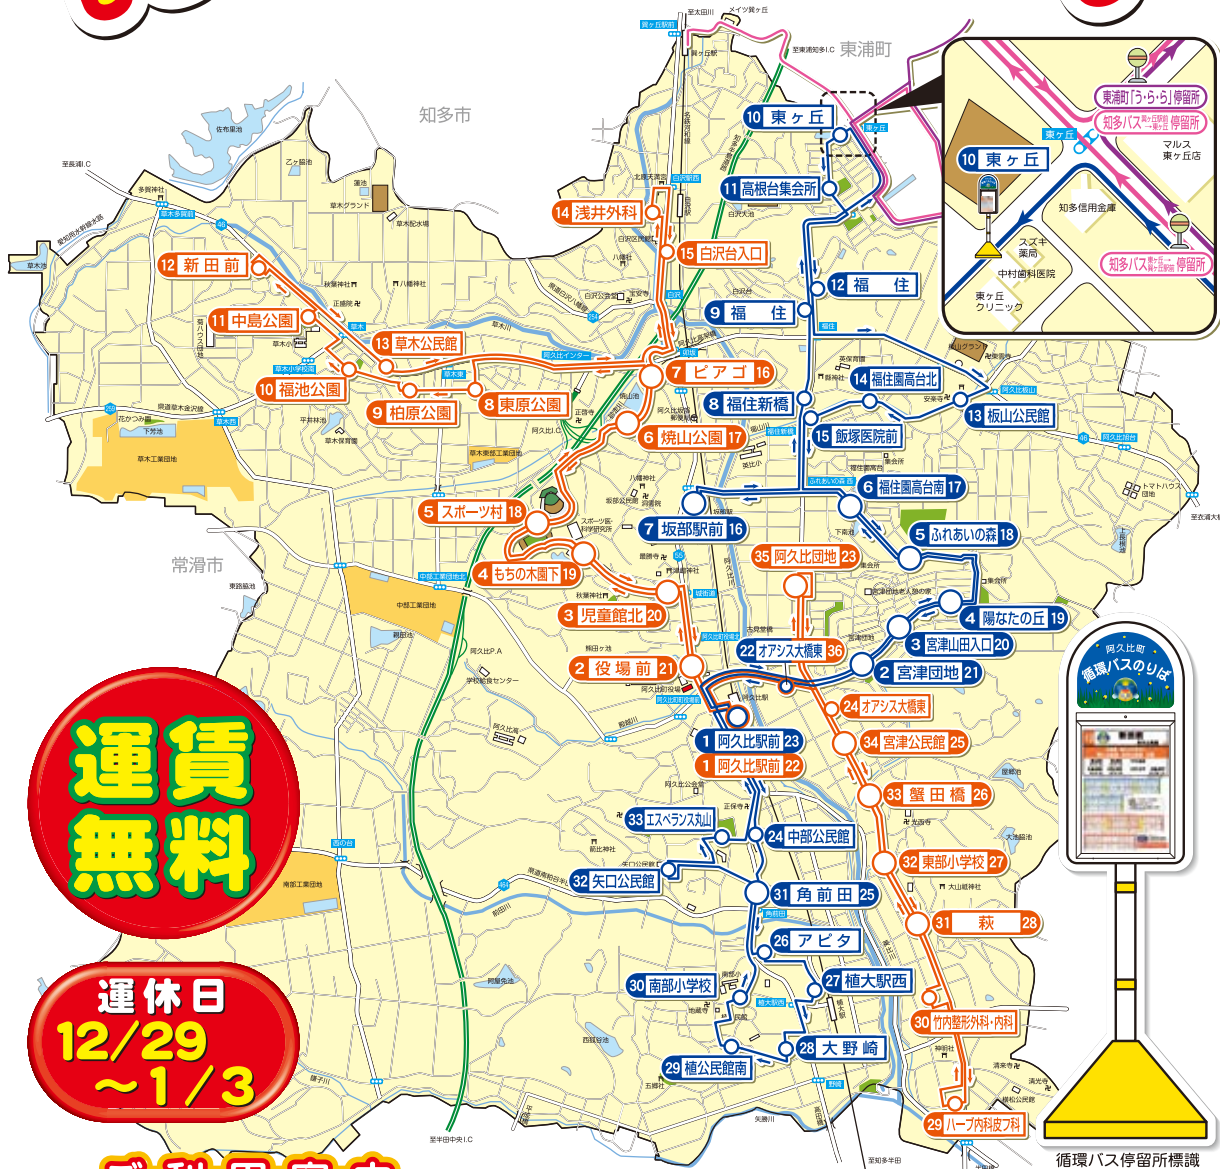

平成24年10月1日改正

阿久比町循環バス

**運賃
無料**

**運休日
12/29
~1/3**

ご利用案内

- **1号車 ブルーライン**
- **2号車 オレンジライン**
- **東浦町「う・ら・ら」**
- **知多バス東ヶ丘団地線**

- 毎日運転します。ただし、年末年始(12月29日~1月3日)は運休です。
- 満席の場合は、乗車をお断りします。
- 道路事情により遅れが発生し、他の交通機関に乗り継ぎできない場合があります。ご了承ください。
- 悪天候などにより、運転を取りやめる場合があります。

・「阿久比駅前」で1号車と2号車を乗り継ぐことができます。
 ・「東ヶ丘」では、知多バス東ヶ丘団地線に乗り継いで、巽ヶ丘駅やメイツ巽ヶ丘へ、東浦町が運行する「う・ら・ら」に乗り継いで、イオン東浦や刈谷駅、長寿医療研究センターへ行くことができます。

問い合わせ先 **大興タクシーバス事業部知多営業所** ☎ 0562(57)1870
阿久比町役場総務部防災交通課 ☎ (48)1111(内277)