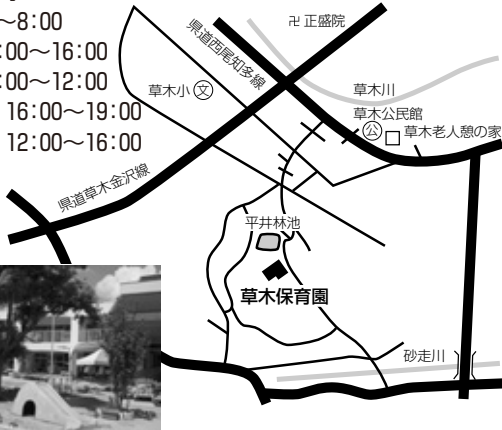

町立草木保育園 住草木字平井林1-3
☎(48)0903

定120人 入生後10ヵ月から

保育時間

☎7:30~8:00
平日 8:00~16:00
土 8:00~12:00
☎平日 16:00~19:00
土 12:00~16:00

町立英比保育園 住卯坂字大平地内

定200人 入生後10ヵ月から

保育時間

☎7:30~8:00
平日 8:00~16:00
土 8:00~12:00
☎平日 16:00~19:00
土 12:00~16:00

社会福祉法人 雲谷苑 中部保育園 住棕岡字長光寺25
☎(48)0504

定120人
入生後6ヵ月から

保育時間 ☎7:30~8:00
平日 8:00~16:00 ☎平日 16:00~19:00
土 8:00~12:00 土 12:00~16:30

町立宮津保育園 住陽なたの丘一丁目9
☎(48)5002

定120人 入生後10ヵ月から

保育時間 ☎7:30~8:00

平日 8:00~16:00
土 8:00~12:00
☎平日 16:00~19:00
土 12:00~16:00

社会福祉法人 南部保育園 南部保育園 住植大字石坂36
☎(48)6603

定90人
入生後8ヵ月から

保育時間 ☎7:30~8:00
平日 8:00~16:00 ☎平日 16:00~19:00
土 8:00~12:00 土 12:00~18:00

社会福祉法人 昭真会 東部保育園 住宮津字宮本21
☎(48)8812

定120人
入生後6ヵ月から

保育時間 ☎7:00~8:00

平日 8:00~16:00
土 8:00~12:00
☎平日 16:00~19:00
土 12:00~16:00