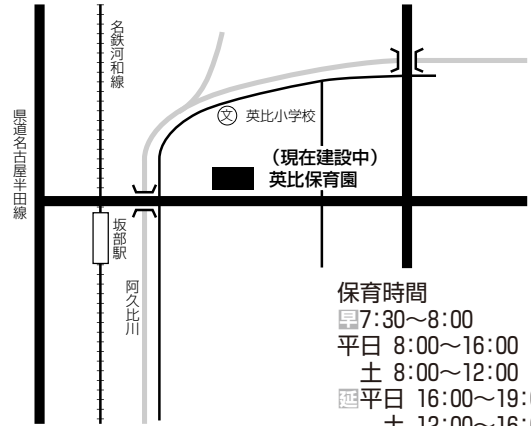

町立草木保育園 住草木字平井林1-3
☎(48)0903

定120人 入生後10ヵ月から

保育時間

☎7:30~8:00
平日 8:00~16:00
土 8:00~12:00
☎平日 16:00~19:00
土 12:00~16:00

町立英比保育園 住卯坂字大平地内

定200人 入生後10ヵ月から

保育時間

☎7:30~8:00
平日 8:00~16:00
土 8:00~12:00
☎平日 16:00~19:00
土 12:00~16:00

社会福祉法人 雲谷苑 中部保育園 住棕岡字長光寺25
☎(48)0504

定120人
入生後6ヵ月から

保育時間 ☎7:30~8:00
平日 8:00~16:00 ☎平日 16:00~19:00
土 8:00~12:00 土 12:00~16:30

町立宮津保育園 住陽なたの丘一丁目9
☎(48)5002

定120人 入生後10ヵ月から

保育時間 ☎7:30~8:00

平日 8:00~16:00
土 8:00~12:00
☎平日 16:00~19:00
土 12:00~16:00