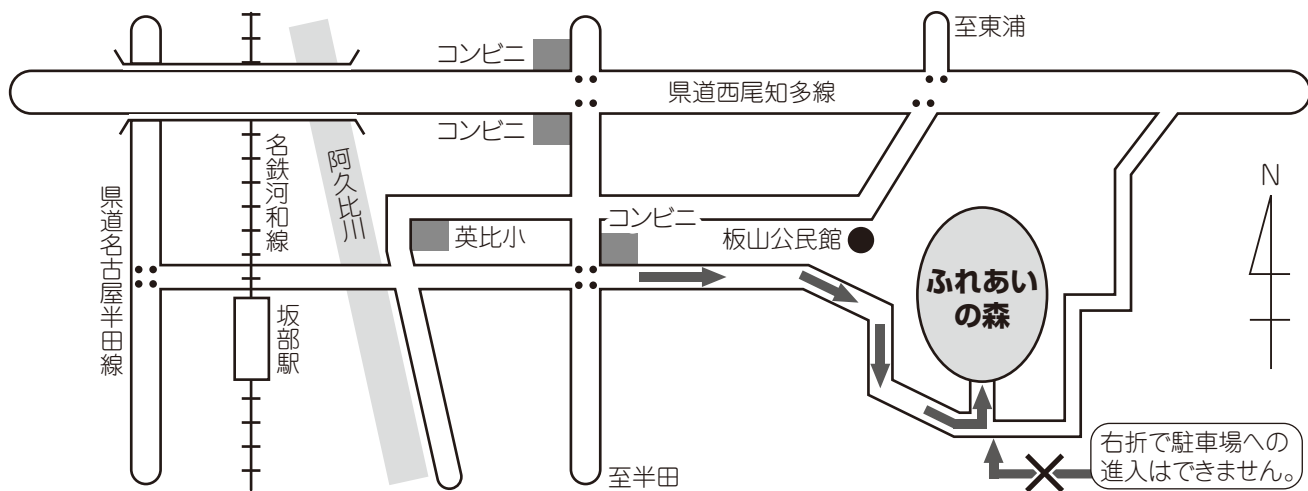

6月20日～7月10日は 「ホタルと一緒に自然を守らナイト」 ほたる観察会を開催

ふれあいの森ホタル養殖場と観察室を夜間開放します。養殖場で育てられたヘイケボタルが、淡い光を放ちながら観察室を飛び交います。その姿を、ホタル専門員の説明とともに観察できます。入場無料です。

□日 時 6月22日(金)・23日(土)
午後7時30分～午後9時

※ 雨天でも開催します。

□場 所 ふれあいの森 ホタル養殖場・観察室

※ 駐車場には限りがあります。乗り合わせての来場や公共交通機関の利用をお願いします。

駐車場への進入は、左折のみに規制しますので、車で来場の方は、坂部駅方面からお越しください。(逆方向からお越しの方は、一度回って、坂部駅方面から来ていただきますようお願いします。)

□問い合わせ先 建設環境課環境係 ☎(48)1111 (内310・317)

ほたるポスター作品展

小中学生が描いたホタル保護啓発ポスターの優秀作品を展示します。力作ぞろいですので、ご覧ください。

□日 時 6月9日(土)～24日(日)
午前9時～午後7時
(22日と23日は午後9時まで)

□場 所 ふれあいの森 体育室

東部小学校「ホタル成虫観察会」

東部小学校の「ホタルワールド」と「ホタルと出会う部屋」を夜間開放します。子どもたちが毎日飼育したホタルをご覧ください。

□日 時 6月26日(火)
午後8時～午後9時

※ 雨天の場合は27日(水)に延期します。