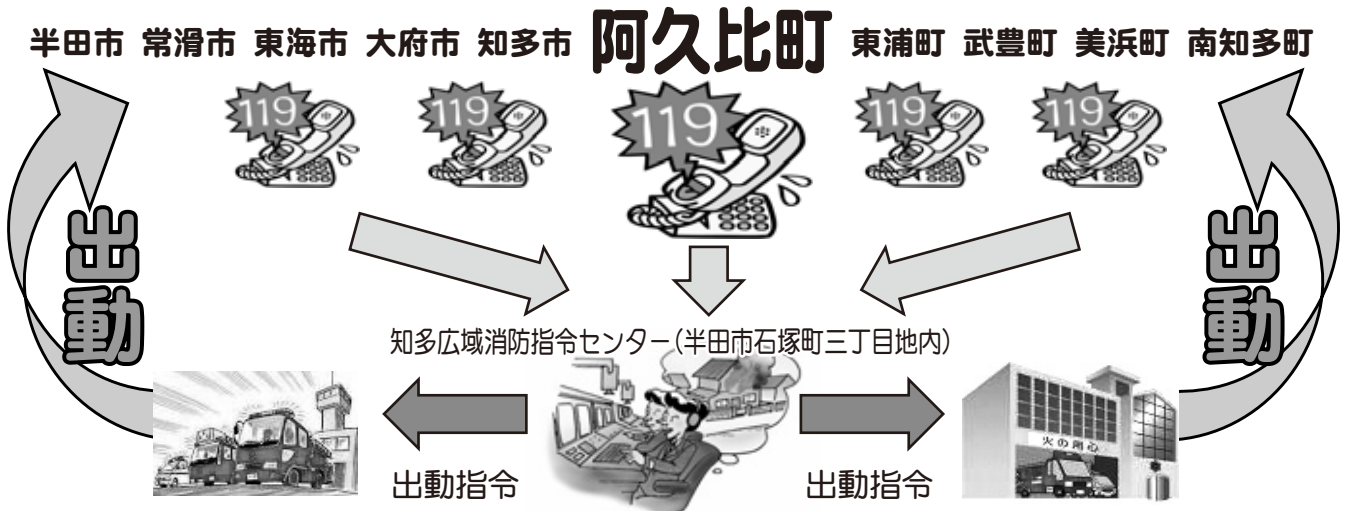

# 知多広域消防指令センターが開設します

火災・救急などの緊急通報119番を受け付ける場所が新しくなります。

現在は半田消防署で119番通報を受け付けていますが、平成24年4月1日からは「知多広域消防指令センター」（半田市石塚町三丁目5番地）で受け付けます。

このセンターは、知多地域6消防本部の通信指令室を集約したもので、119番通報の受信・無線通信業務を共同で運用します。共同運用することで、施設の効率的な運用、大規模災害時にリアルタイムな情報の共有、各消防本部の連携強化、迅速な相互応援出動が可能となります。

## 【イメージ図】

119番通報があった場所の管轄消防署へ出動指令を出します

(知多中部消防本部・常滑市消防本部・東海市消防本部・大府市消防本部・知多市消防本部・知多南部消防本部)