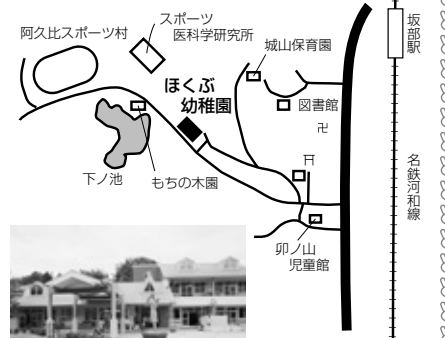

幼稚園・保育園児
募集

幼稚園 保育園

マップ

🐰 町立ほくぶ幼稚園 住卯坂字西谷63
☎(48)5605

定160人 入10ページの入園対象者
保育時間 8:35~14:30
※ただし水曜日は13:30まで

注 定定員 入入園可能年齢
早早朝保育 延延長保育

🐰 社会福祉法人昭真会 東部保育園 住宮津字宮本21
☎(48)8812

定90人 保育時間 早7:00~8:00
入生後6カ月から 平日 8:00~16:00
土 8:00~12:00
延平日 16:00~19:00
土 12:00~16:00

🐰 町立宮津保育園 住陽なたの丘一丁目9
☎(48)5002

定120人 入生後10カ月から
保育時間 早7:30~8:00
平日 8:00~16:00
土 8:00~12:00
延平日 16:00~19:00
土 12:00~16:00