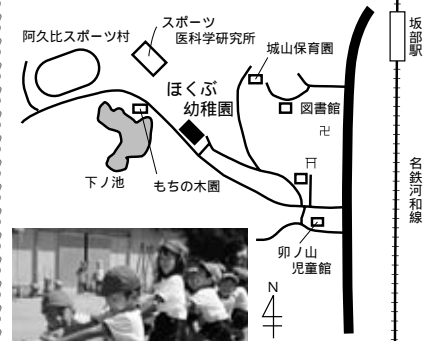

幼稚園・保育園児  
募集

幼稚園  
保育園

マップ

町立ほくぶ幼稚園 住 卯坂字西谷63  
番(48)5605

160人 8ページの入園対象者  
保育時間 8:35~14:30  
ただし水曜日は13:30まで

定員 入園可能年齢  
早朝保育 延長保育

社会福祉法人 昭真会 東部保育園 住 宮津字宮本21  
番(48)8812

90人 保育時間 7:00~8:00  
生後6ヵ月から 平日 8:00~16:00  
土 8:00~12:00  
平日 16:00~19:00  
土 12:00~16:00

町立宮津保育園 住 宮津字小廻間1-27  
番(48)5002

60人 生後10ヵ月から  
保育時間  
平日 8:00~16:00  
土 8:00~12:00