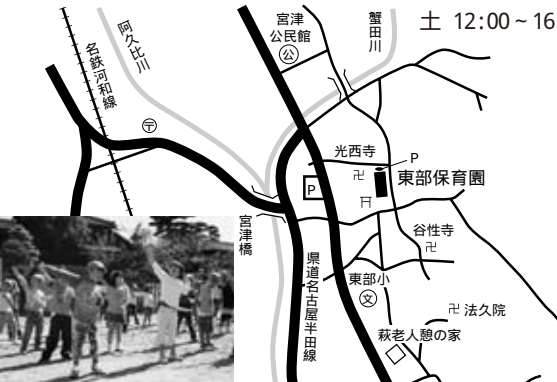

幼稚園・保育園児  
募集

幼稚園  
保育園

マップ

町立ほくぶ幼稚園 住 卯坂字西谷63  
番(48)5605

160人 8ページの入園対象者  
保育時間 8:35~14:30  
ただし水曜日は13:30まで

定員 入園可能年齢  
早朝保育 延長保育

社会福祉法人 昭真会 東部保育園 住 宮津字宮本21  
番(48)8812

90人 保育時間 7:00~8:00  
生後6ヵ月から 平日 8:00~16:00  
土 8:00~12:00  
平日 16:00~19:00  
土 12:00~16:00

町立宮津保育園 住 宮津字小廻間1-27  
番(48)5002

60人 生後10ヵ月から  
保育時間  
平日 8:00~16:00  
土 8:00~12:00