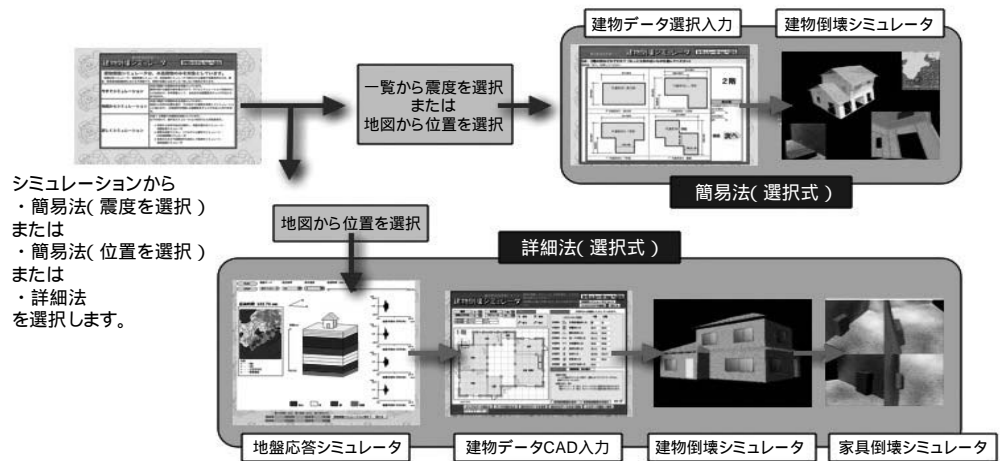

防災行政無線が聞き取りにくい場合は☎(48)7030へ問い合わせてください。最新のメッセージを聞くことができます。

防災への意識改革

85

安全で住みよい
まちづくり
ニュース
防災交通課
☎(48)111
(内208)

大地震の自宅の様子をシミュレーション

愛知県は四月七日からインターネットで「防災学習システム」の提供を始めました。
防災学習システムは、インターネットにより住んでいる地域で東海地震・東南海地震が発生したときの地震の大きさを知ることができます。自宅の情報を入力すると、大地震時の自宅の様子を動画によりシミュレーションすることもできます。
建物倒壊シミュレータ
大地震に対して木造の戸建ての自

このほかにも、住んでいる地域の東海・東南海地震連動時に予測される震度や液状化の危険度などの情報を表示する「防災マップ」や防災に関するビデオ映像を配信、愛知県が行った地震防災関係各種調査の報告書(県内の活断層の位置など)などがダウンロードできます。
ホームページアドレスは
<http://www.quake-learning.pref.aichi.jp/>
阿久比町ホームページ防災交通課のサイトからもアクセスできます。

住宅が安全かどうか、シミュレーションすることができます。自宅情報の入力方法によって、簡易法(選択式)と詳細法(CAD入力)の二種類のシミュレーションが選べます。
簡易法は、主に絵や写真から自宅の特徴を選び、手軽に自宅の耐震性が確認できます。
詳細法は、CAD図面を描く事で自宅の情報を入力し、高精度なシミュレーションを行います。建物倒壊シミュレーションの前後で、地盤と家具のシミュレーションも行えます。