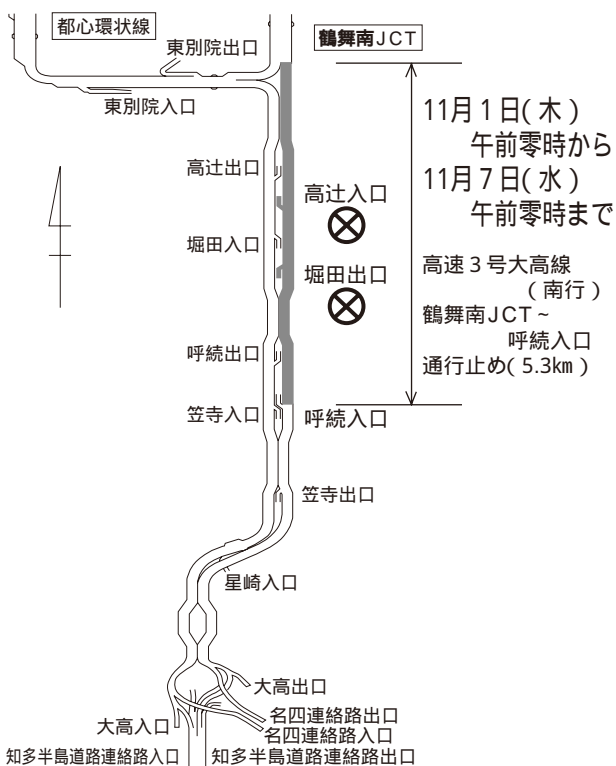

主催 / 阿久比町教育委員会
阿久比町総合型地域スポーツクラブ
設立準備委員会

親子たいてう

日時 10月21日(日)
午後1時～午後1時20分 受け付け
午後1時30分～午後3時30分 実技
場所 草木小学校体育館
(上靴をご用意ください)
対象 町内在住の幼稚園児・保育園児と
その保護者 先着30組
持ち物 A4サイズの紙
(新聞広告で構いません)
1メートルぐらいの長さのリボン

主管 / 阿久比町総合型地域
スポーツクラブ
運営委員会

太極拳

日時 10月28日(日)
午後1時～午後1時20分 受け付け
午後1時30分～午後3時30分 実技
場所 草木小学校体育館
対象 町内在住の方

今後の予定(種目など詳細は、決まり次第お知らせします。)

草木小学校体育館 11月4日・18日・25日 12月2日・9日 1月13日・20日・27日
草木小学校運動場 12月16日 2月3日・17日

名古屋高速道路リフレッシュ工事のお知らせ

問い合わせ先 名古屋高速道路公社 保全施設部
☎052(919)3202

賞品

集めたスタンプの個数に応じて、知多半島の特産品が抽選で当たります。スタンプ6個以上で10,000円相当(3人)、3個～5個で3,000円相当(10人)、2個で500円相当(100人)の賞品が当たります。

スタンプ台紙配布場所

各市町の商工観光担当課および各イベント会場
問い合わせ先 産業課 ☎(48)111(内234)