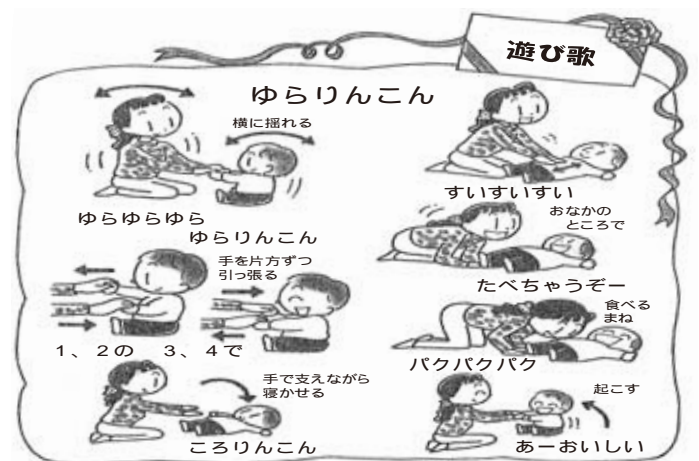

# なかよし広場

阿久比町保育協議会

「叱ること ほめること 上手に使う 子育てを」(更生保護女性会「愛の標語集」から)

## 11月の開催

開催日	保育園名	電話	遊びの内容
6日(火)	宮津保育園	48-5002	わらべ歌遊び
8日(木)	東部保育園	48-8812	散歩 午前10時30分出発
12日(月)	南部保育園	48-6603	散歩 午前10時30分出発
13日(火)	北原保育園	48-2986	散歩 午前10時30分出発
14日(水)	城山保育園	48-5001	散歩 午前10時30分出発
15日(木)	中部保育園	48-0504	指人形遊び
20日(火)	草木保育園	48-0903	サーキット遊び
27日(火)	英保育園	48-0149	散歩 午前10時40分出発

みんなで  
あそぼうよ

町内八保育園(宮津・北原・城山・東部・南部・中部・草木・英)では、未就園の子どもと親が安心して遊ぶことのできる「なかよし広場」を開催しています。  
どの保育園でも結構ですので、ぜひ遊びに来てください。  
時間 午前九時～午前十一時半  
毎回各保育園で育児相談を行います。  
気軽に相談ください。  
保健師が来園します。  
十一月十三日(火) 北原保育園  
十一月二十七日(火) 英保育園