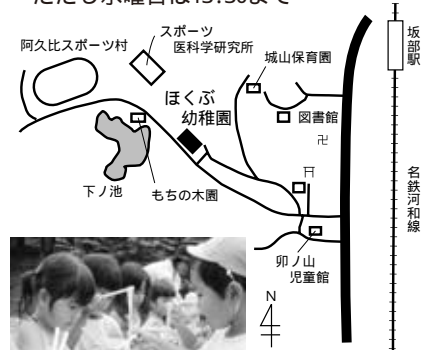

幼稚園・保育園児募集

幼稚園 保育園

マップ

定員 入園可能年齢
早朝保育 延長保育

町立ほくぶ幼稚園 住 卯坂字西谷63
番(48)5605

160人 8ページの入園対象者
保育時間 8:35~14:30
ただし水曜日は13:30まで

社会福祉法人 昭真会 東部保育園 住 宮津字宮本21
番(48)8812

90人 保育時間 7:00~8:00
生後6ヵ月から 平日 8:00~16:00
土 8:00~12:00
平日 16:00~19:00
土 12:00~16:00

町立宮津保育園 住 宮津字小廻間1-27
番(48)5002

60人 生後10ヵ月から
保育時間 平日 8:00~16:00
土 8:00~12:00