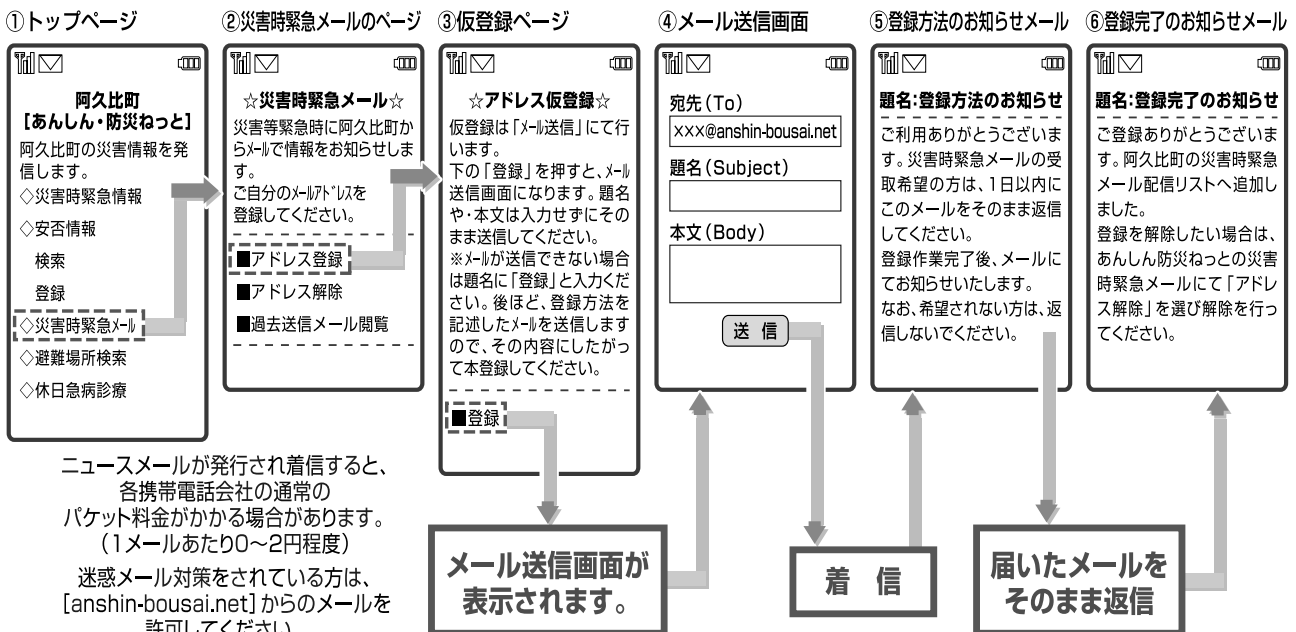

訓練を実施します

九月三日(日)午前七時から、丸山公園で自主防災会の強化と各団体との連携を目的とした「阿久比町防災訓練」を実施します。

今後発生が予測されている東海・東南海・南海地震を想定して、各地区の自主防災会をはじめ阿久比町赤十字奉仕団、阿久比町消防団、阿久比建設協会などの参加を予定しています。

民間金融機関では、九月一日(金)の「防災の日」に、愛知県下東海地震防災強化地域内金融機関の一斉訓練に合わせて、午前十時半から五十分程度店舗の主要シャッターの一部を閉鎖するなどの「一斉防災訓練」を実施します。

この訓練は「警戒宣言時には窓口業務が停止され、一部の店舗内ATM以外は稼働しない」と警戒宣言発令時の取扱決定事項(ことを広く利用者の方に知ってもらうのが目的です。訓練実施時には、別の通用口が確保され、ATMを含め業務は平常どおり実施されます。店舗によってはシャッターを閉鎖しない、あるいは半分のみ閉鎖する場合もあるそうです。

警戒宣言時の具体的な対応については、取り引きの金融機関に問い合わせください。

阿久比町『あんしん・防災ねっと』

携帯電話・インターネットで災害時の緊急情報などをお知らせします。

町では、地震災害などの対策として、災害対策本部の設置状況や避難勧告など、災害に関する情報を迅速、的確に町民の皆さんに伝えるため、「あんしん・防災ねっと」を開設しています。

災害情報などを携帯電話やパソコンで入手できるほか、携帯のメールアドレスを登録することで、登録者に一斉に緊急情報を伝えます。

- ●すべての携帯端末【i-mode(NTT ドコモ)】【Vodafone Live! Web(ボーダフォン)】【Ez Web(au, TU-KA)】に対応しています。

- ●アドレス <http://www.anshin-bousai.net/agui/>
  パソコンからのアクセスはi-mode版へ自動振替されます。
  阿久比町のホームページからもリンクできます。
  阿久比町のホームページ <http://www.town.agui.lg.jp>

メールアドレスの登録

※機種により表示が異なります。

以上の設定で、阿久比町が発信する緊急情報をメールで受信できるようになります。