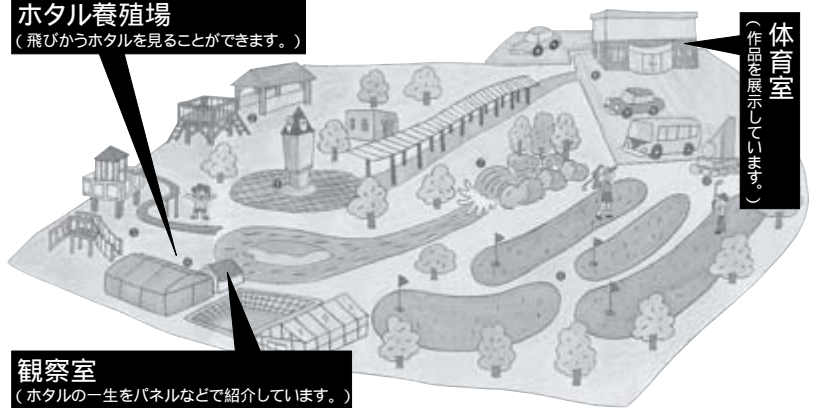

## ほたるポスター アグビーにがお絵作品展

小中学生が描いたホタル保護啓発ポスターの優秀作品やアグビーにがお絵の作品を展示します。

日時

6月20日(火)～25日(日)

午前9時～午後7時

場所

ふれあいの森 体育室

ふれあいの森  
位置図

ホタル養殖場

(飛びかうホタルを見ることができます。)

観察室

(ホタルの一生をパネルなどで紹介しています。)

体育室  
(作品を展示してきます。)